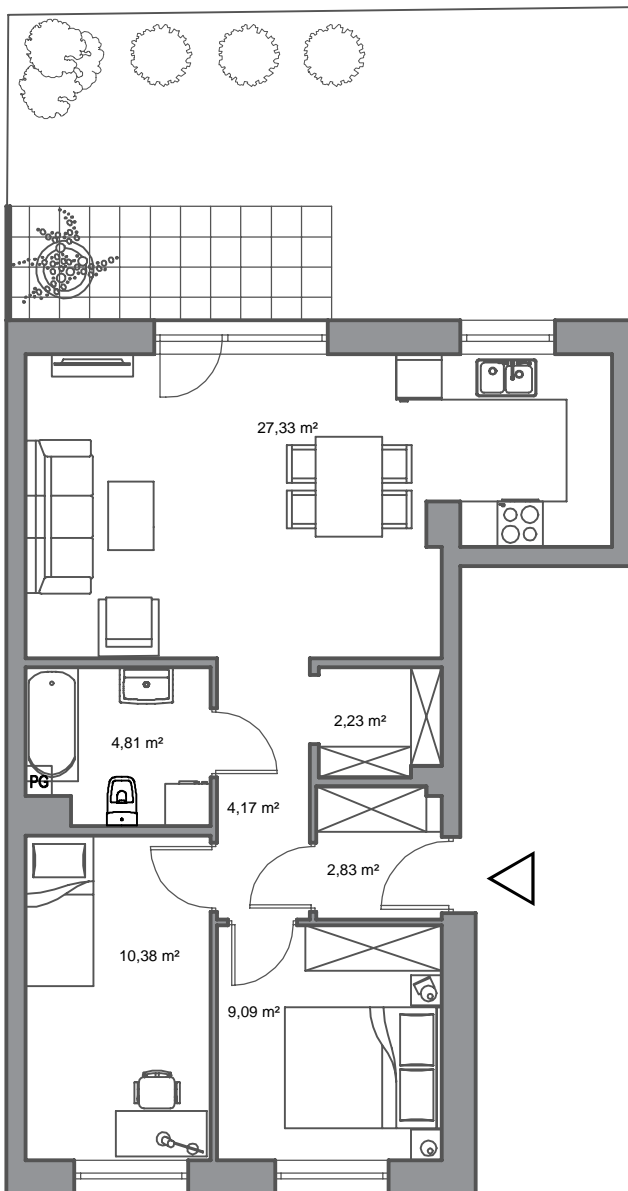

Rumia, ul. Pszeniczna

budynek	18
nr mieszkania	1
powierzchnia	60,84 m <sup>2</sup>
kondygnacja	parter

pokój dzienny z aneksem kuchennym	27,33 m <sup>2</sup>
przedpokój	4,17 m <sup>2</sup>
łazienka	4,81 m <sup>2</sup>
pokój	10,38 m <sup>2</sup>
pokój	9,09 m <sup>2</sup>
wiatrołap	2,83 m <sup>2</sup>
wnęka na szafę	2,23 m <sup>2</sup>