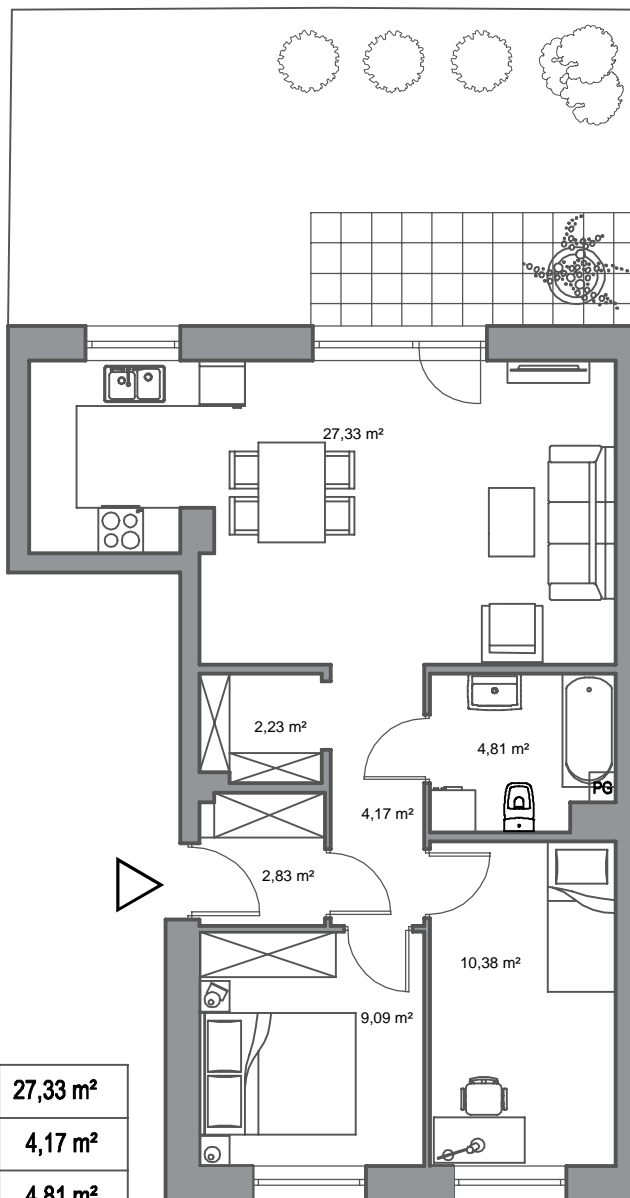

Rumia, ul. Pszeniczna

budynek	19
nr mieszkania	1
powierzchnia	60,84 m ²
kondygnacja	parter

pokój dzienny z aneksem kuchennym	27,33 m ²
przedpokój	4,17 m ²
łazienka	4,81 m ²
pokój	10,38 m ²
pokój	9,09 m ²
wiatrołap	2,83 m ²
wnęka na szafę	2,23 m ²