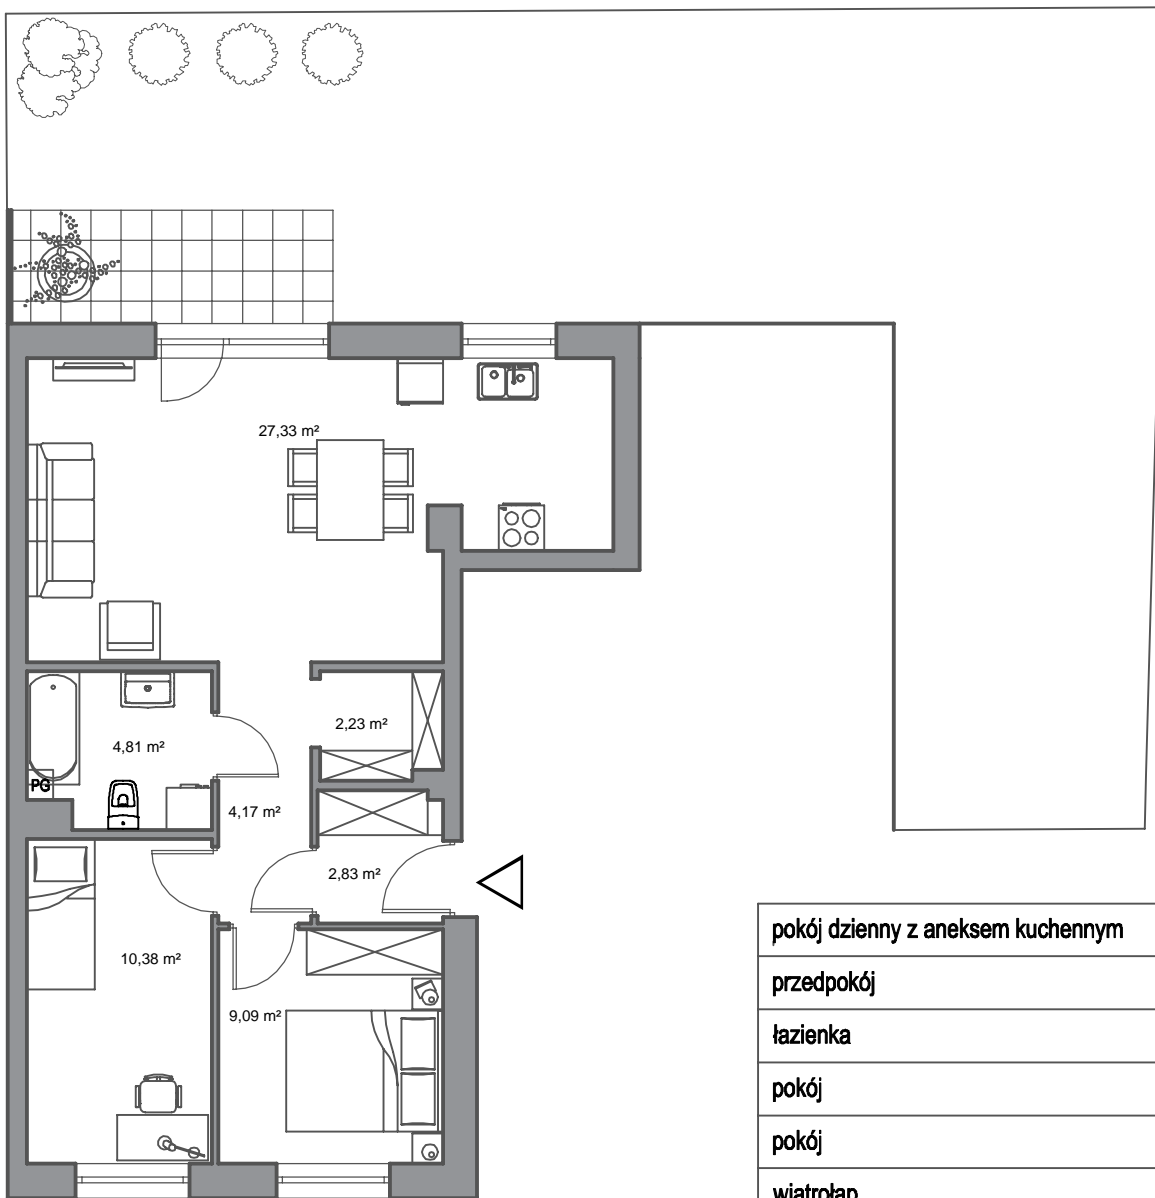

Rumia, ul. Pszeniczna

budynek	20
nr mieszkania	1
powierzchnia	60,84 m ²
kondygnacja	parter

pokój dzienny z aneksem kuchennym	27,33 m²
przedpokój	4,17 m²
łazienka	4,81 m²
pokój	10,38 m²
pokój	9,09 m²
wiatrołap	2,83 m²
wnęka na szafę	2,23 m²

1 m