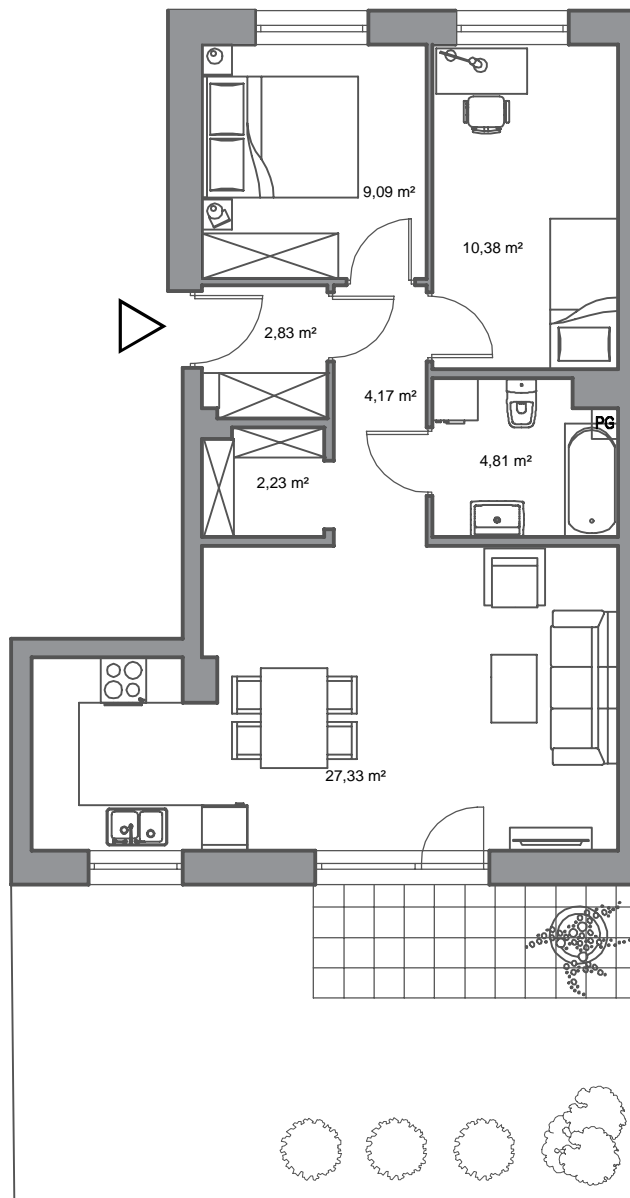

Rumia, ul. Pszeniczna

budynek	22
nr mieszkania	1
powierzchnia	60,84 m ²
kondygnacja	parter

pokój dzienny z aneksem kuchennym	27,33 m ²
przedpokój	4,17 m ²
łazienka	4,81 m ²
pokój	10,38 m ²
pokój	9,09 m ²
wiatrołap	2,83 m ²
wnęka na szafę	2,23 m ²