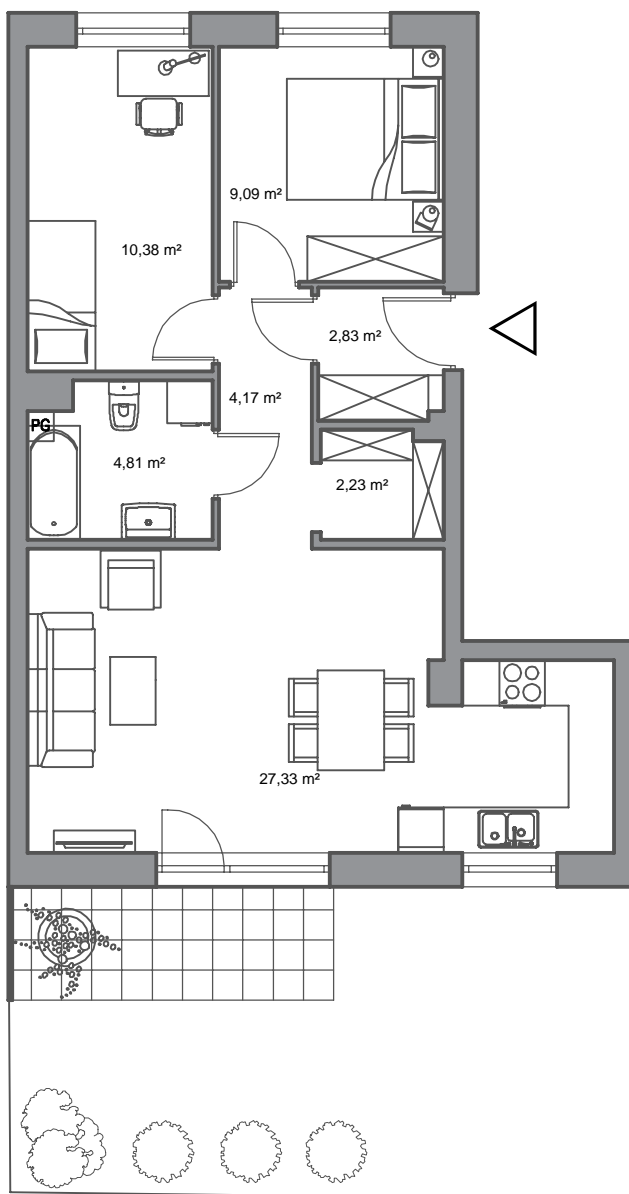

Rumia, ul. Pszeniczna

budynek	23
nr mieszkania	1
powierzchnia	60,84 m ²
kondygnacja	parter

pokój dzienny z aneksem kuchennym	27,33 m ²
przedpokój	4,17 m ²
łazienka	4,81 m ²
pokój	10,38 m ²
pokój	9,09 m ²
wiatrołap	2,83 m ²
wnęka na szafę	2,23 m ²