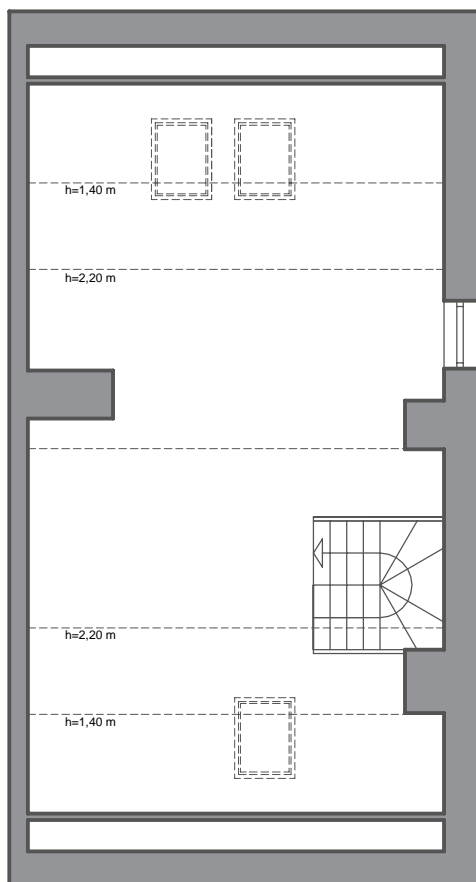

Rumia, ul. Pszeniczna

budynek	23
nr mieszkania	2
powierzchnia	97,95 m ²
kondygnacja	1. piętro + poddasze

pokój dzienny z aneksem kuchennym	25,53 m ²
przedpokój	8,11 m ²
łazienka	4,73 m ²
pokój	10,38 m ²
pokój	9,09 m ²
wiatrołap / klatka schodowa	9,16 m ²
wnęka na szafę	2,85 m ²
poddasze użytkowe	28,10 m ²