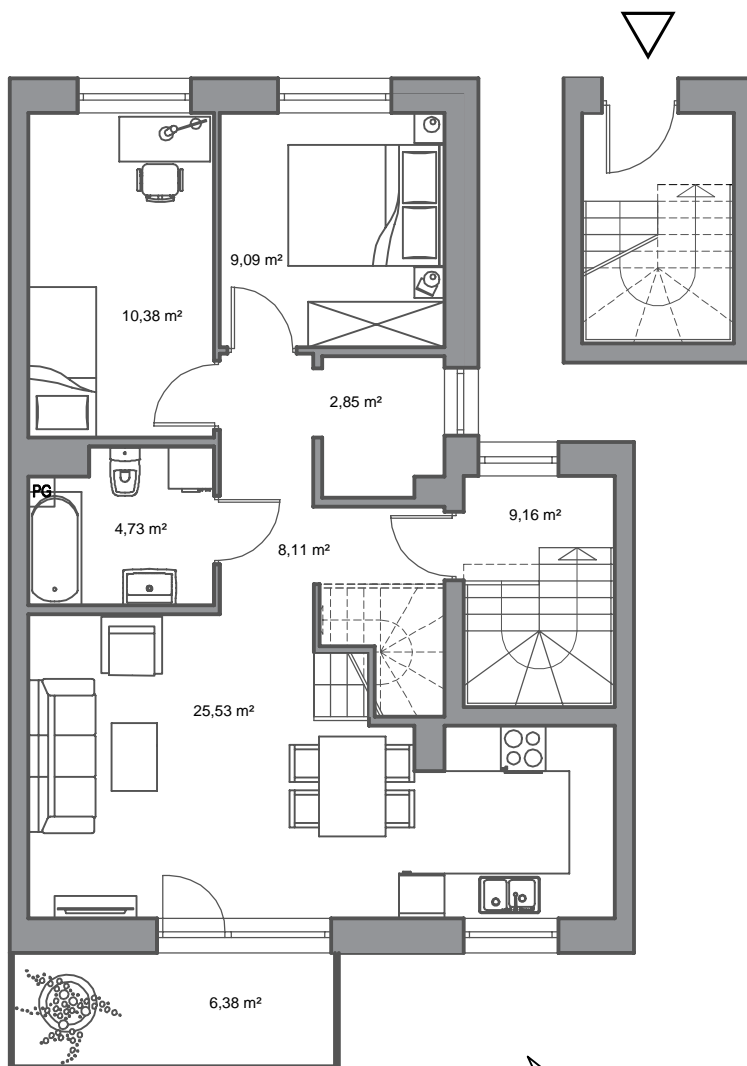

Rumia, ul. Pszeniczna

budynek	23
nr mieszkania	2
powierzchnia	97,95 m ²
kondygnacja	1. piętro + poddasze

pokój dzienny z aneksem kuchennym	25,53 m ²
przedpokój	8,11 m ²
łazienka	4,73 m ²
pokój	10,38 m ²
pokój	9,09 m ²
wiatrołap / klatka schodowa	9,16 m ²
wnęka na szafę	2,85 m ²
poddasze użytkowe	28,10 m ²