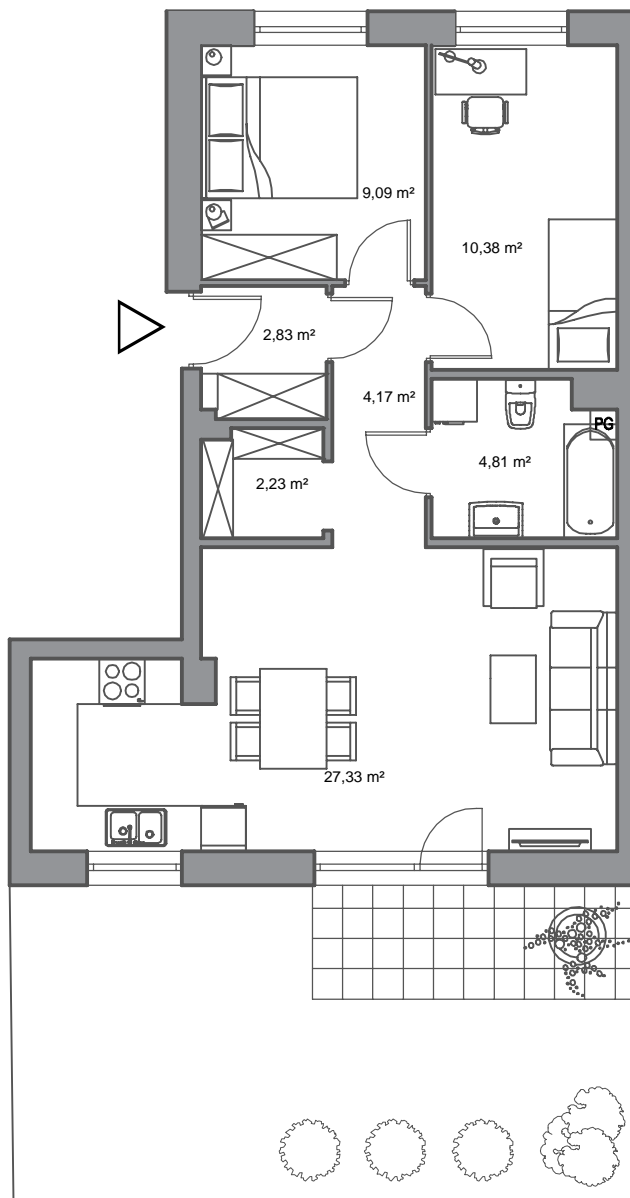

Rumia, ul. Pszeniczna

budynek	24
nr mieszkania	1
powierzchnia	60,84 m ²
kondygnacja	parter

pokój dzienny z aneksem kuchennym	27,33 m ²
przedpokój	4,17 m ²
łazienka	4,81 m ²
pokój	10,38 m ²
pokój	9,09 m ²
wiatrołap	2,83 m ²
wnęka na szafę	2,23 m ²