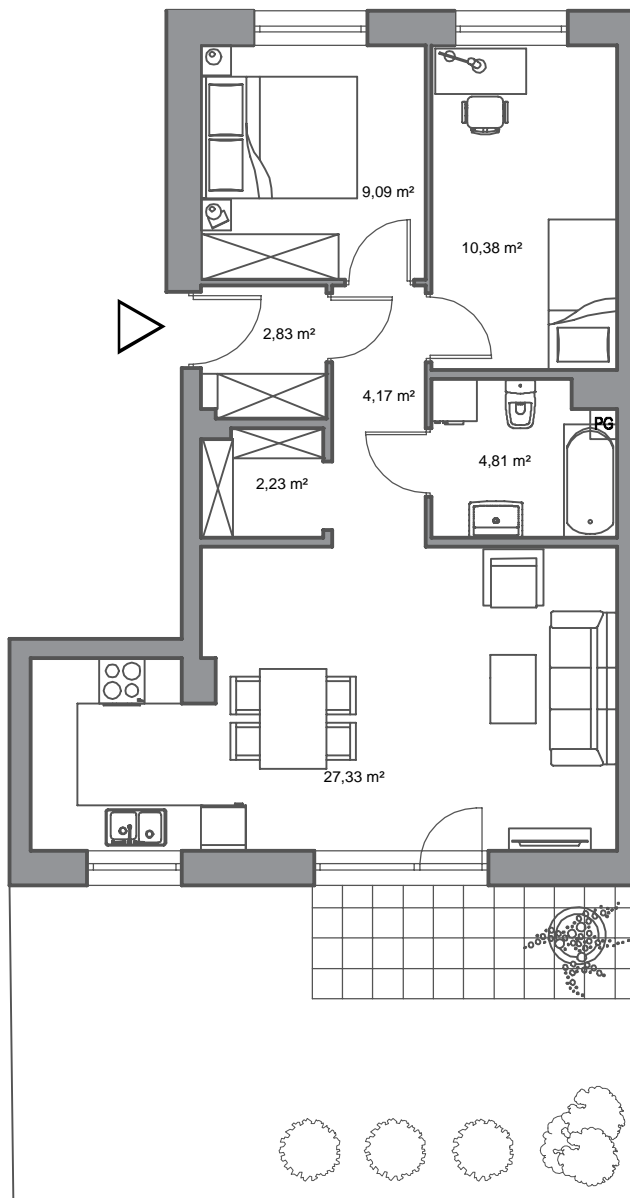

Rumia, ul. Pszeniczna

budynek	26
nr mieszkania	1
powierzchnia	60,84 m ²
kondygnacja	parter

pokój dzienny z aneksem kuchennym	27,33 m ²
przedpokój	4,17 m ²
łazienka	4,81 m ²
pokój	10,38 m ²
pokój	9,09 m ²
wiatrołap	2,83 m ²
wnęka na szafę	2,23 m ²