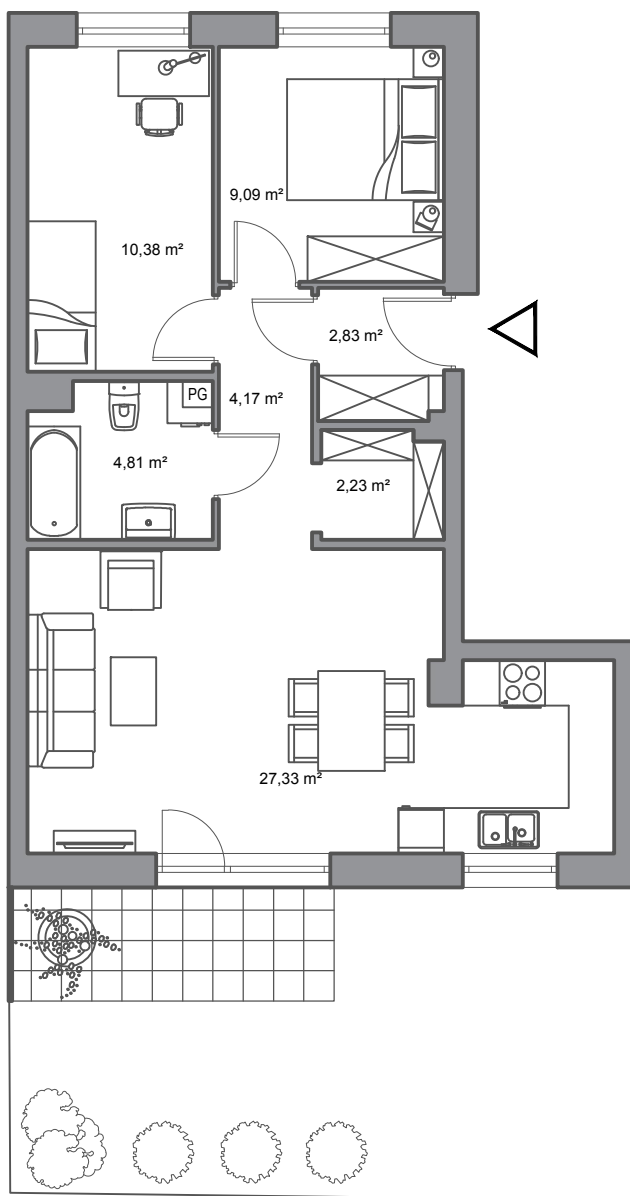

Rumia, ul. Pszeniczna

| | |
|---------------|----------------------|
| budynek | 27 |
| nr mieszkania | 1 |
| powierzchnia | 60,84 m ² |
| kondygnacja | parter |

| | |
|-----------------------------------|----------------------|
| pokój dzienny z aneksem kuchennym | 27,33 m ² |
| przedpokój | 4,17 m ² |
| łazienka | 4,81 m ² |
| pokój | 10,38 m ² |
| pokój | 9,09 m ² |
| wiatrołap | 2,83 m ² |
| wnęka na szafę | 2,23 m ² |

1 m