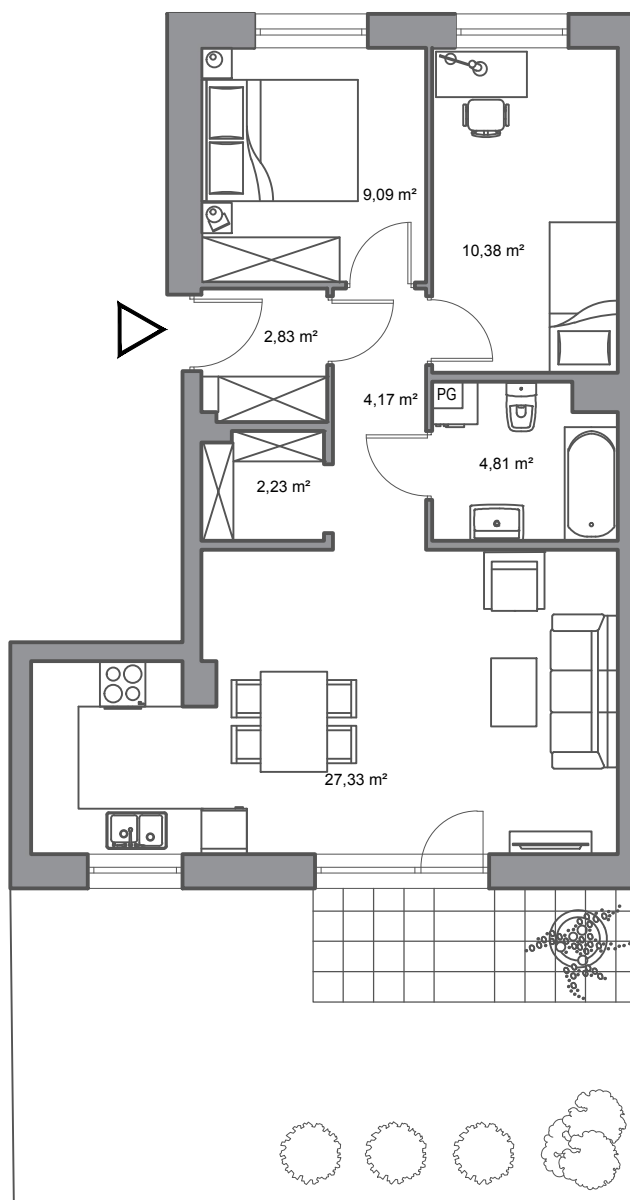

Rumia, ul. Pszeniczna

budynek	32
nr mieszkania	1
powierzchnia	60,84 m ²
kondygnacja	parter

pokój dzienny z aneksem kuchennym	27,33 m ²
przedpokój	4,17 m ²
łazienka	4,81 m ²
pokój	10,38 m ²
pokój	9,09 m ²
wiatrołap	2,83 m ²
wnęka na szafę	2,23 m ²