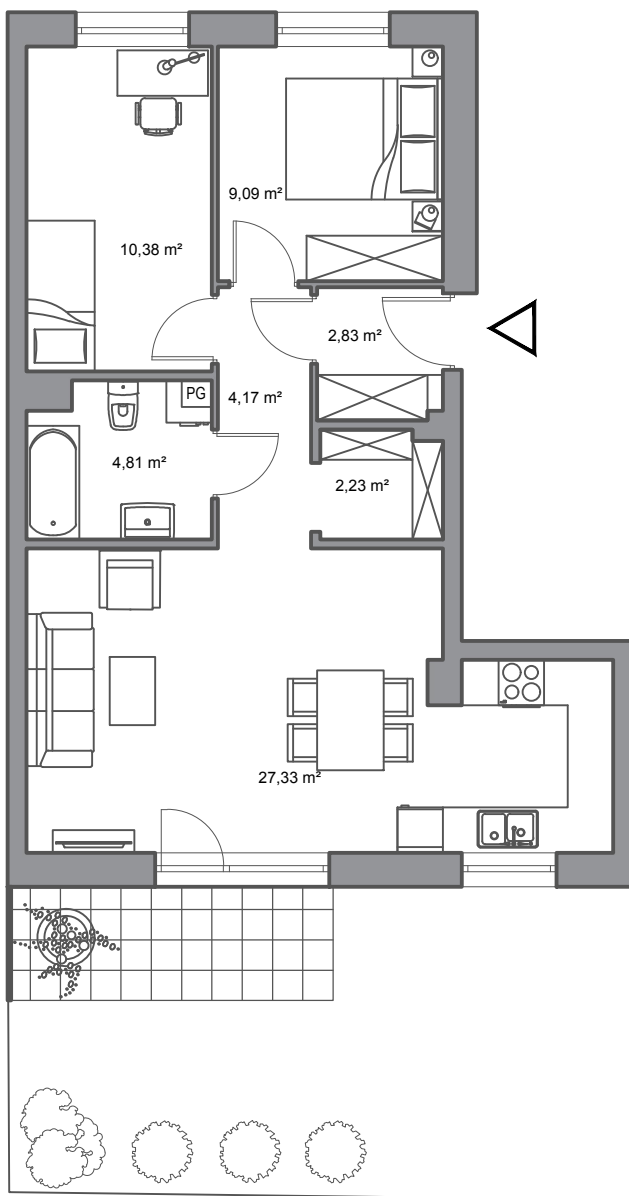

Rumia, ul. Pszeniczna

budynek	33
nr mieszkania	1
powierzchnia	60,84 m ²
kondygnacja	parter

pokój dzienny z aneksem kuchennym	27,33 m ²
przedpokój	4,17 m ²
łazienka	4,81 m ²
pokój	10,38 m ²
pokój	9,09 m ²
wiatrołap	2,83 m ²
wnęka na szafę	2,23 m ²

1 m