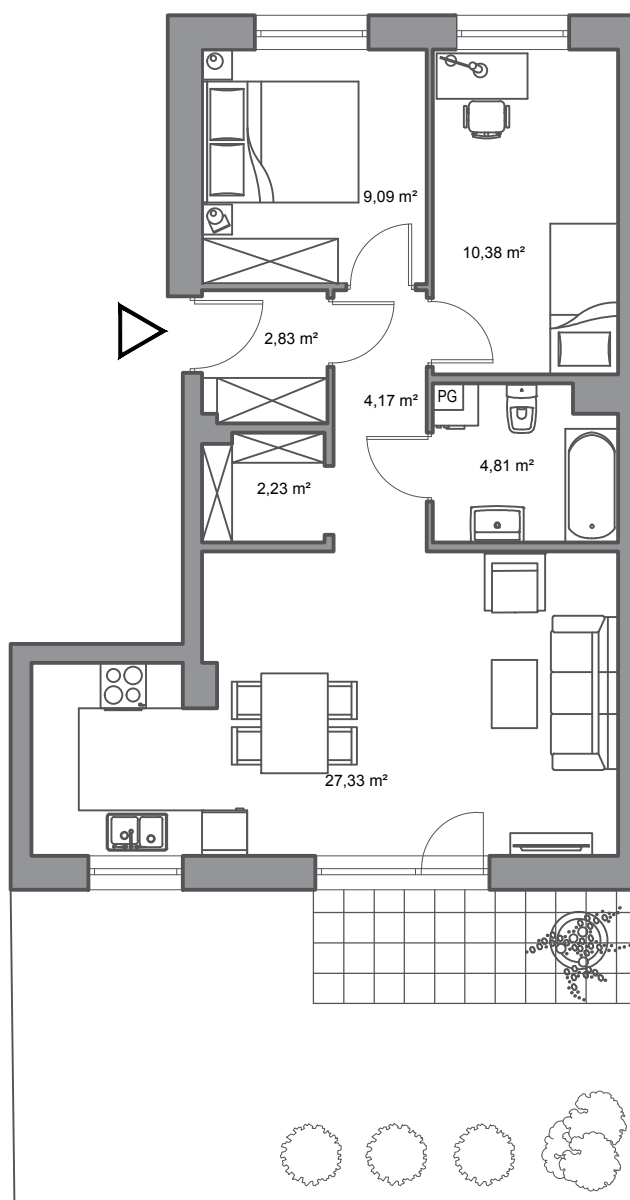

Rumia, ul. Pszeniczna

budynek	36
nr mieszkania	1
powierzchnia	60,84 m ²
kondygnacja	parter

pokój dzienny z aneksem kuchennym	27,33 m ²
przedpokój	4,17 m ²
łazienka	4,81 m ²
pokój	10,38 m ²
pokój	9,09 m ²
wiatrołap	2,83 m ²
wnęka na szafę	2,23 m ²