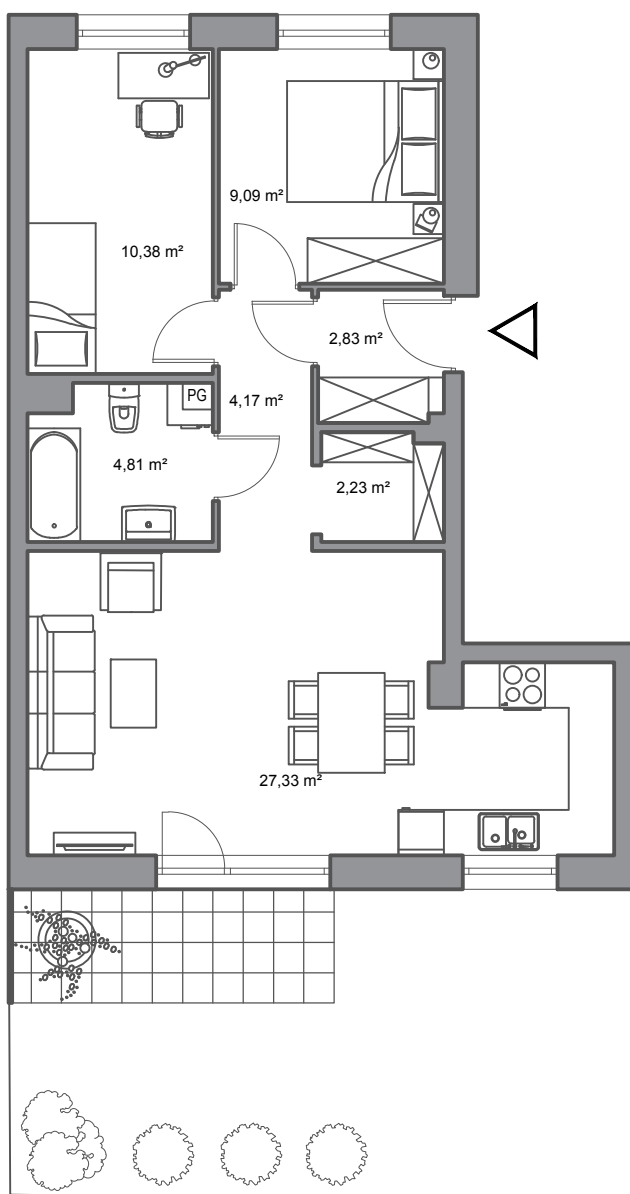

Rumia, ul. Pszeniczna

budynek	37
nr mieszkania	1
powierzchnia	60,84 m <sup>2</sup>
kondygnacja	parter

pokój dzienny z aneksem kuchennym	27,33 m <sup>2</sup>
przedpokój	4,17 m <sup>2</sup>
łazienka	4,81 m <sup>2</sup>
pokój	10,38 m <sup>2</sup>
pokój	9,09 m <sup>2</sup>
wiatrołap	2,83 m <sup>2</sup>
wnęka na szafę	2,23 m <sup>2</sup>

1 m