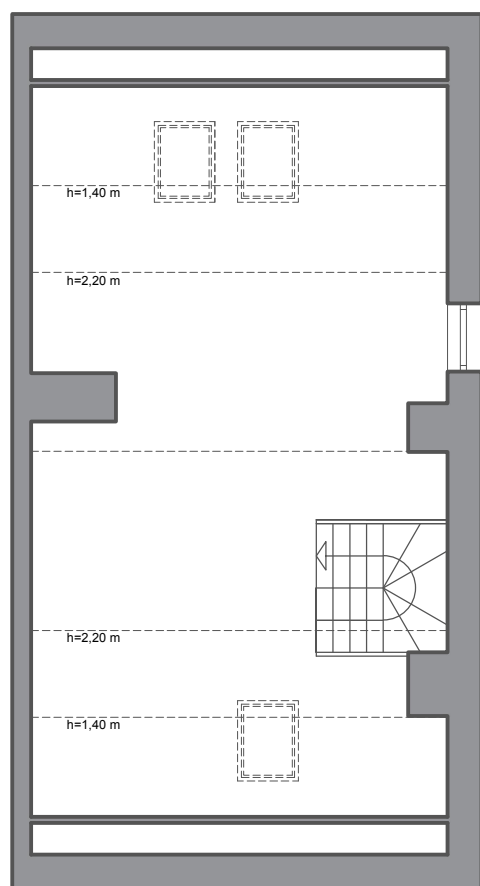

Rumia, ul. Pszeniczna

budynek	37
nr mieszkania	2
powierzchnia	97,95 m ²
kondygnacja	1. piętro + poddasze

pokój dzienny z aneksem kuchennym	25,53 m ²
przedpokój	8,11 m ²
łazienka	4,73 m ²
pokój	10,38 m ²
pokój	9,09 m ²
wiatrołap / klatka schodowa	9,16 m ²
wnęka na szafę	2,85 m ²
poddasze użytkowe	28,10 m ²