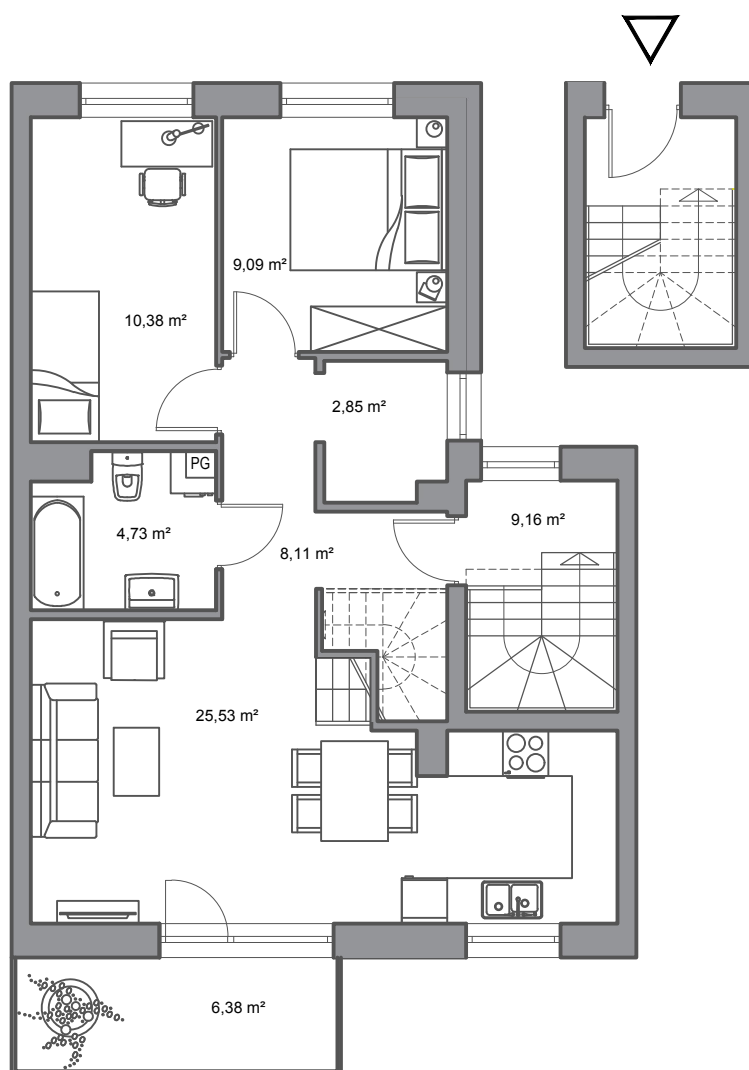

Rumia, ul. Pszeniczna

budynek	37
nr mieszkania	2
powierzchnia	97,95 m ²
kondygnacja	1. piętro + poddasze

pokój dzienny z aneksem kuchennym	25,53 m ²
przedpokój	8,11 m ²
łazienka	4,73 m ²
pokój	10,38 m ²
pokój	9,09 m ²
wiatrołap / klatka schodowa	9,16 m ²
wnęka na szafę	2,85 m ²
poddasze użytkowe	28,10 m ²