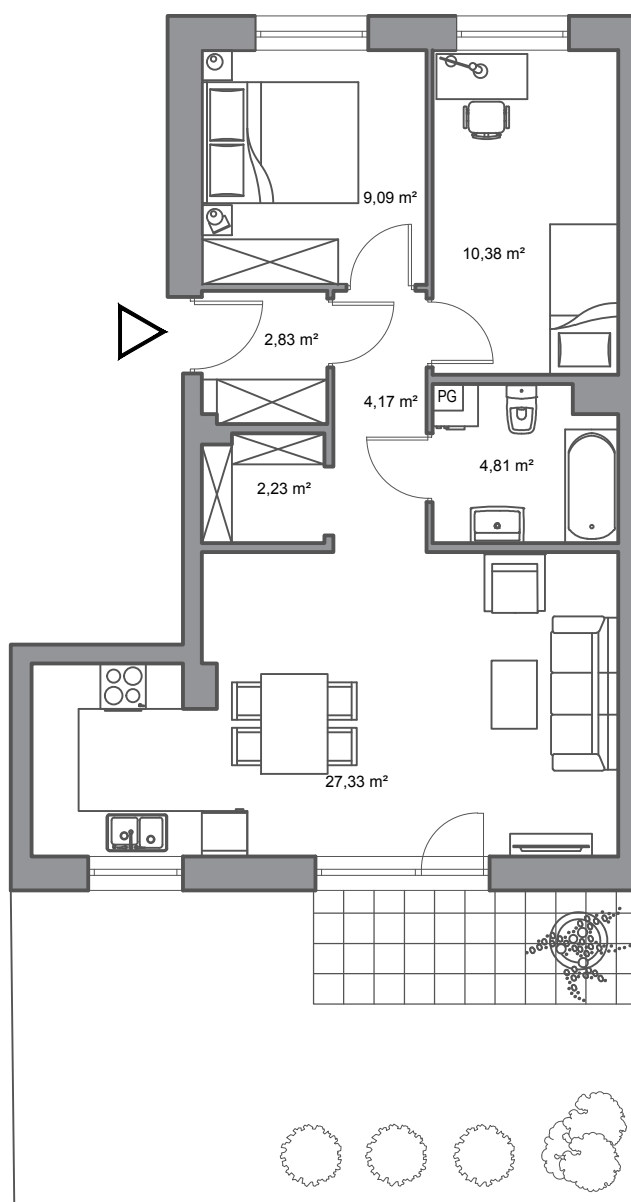

Rumia, ul. Pszeniczna

budynek	38
nr mieszkania	1
powierzchnia	60,84 m <sup>2</sup>
kondygnacja	parter

pokój dzienny z aneksem kuchennym	27,33 m <sup>2</sup>
przedpokój	4,17 m <sup>2</sup>
łazienka	4,81 m <sup>2</sup>
pokój	10,38 m <sup>2</sup>
pokój	9,09 m <sup>2</sup>
wiatrołap	2,83 m <sup>2</sup>
wnęka na szafę	2,23 m <sup>2</sup>