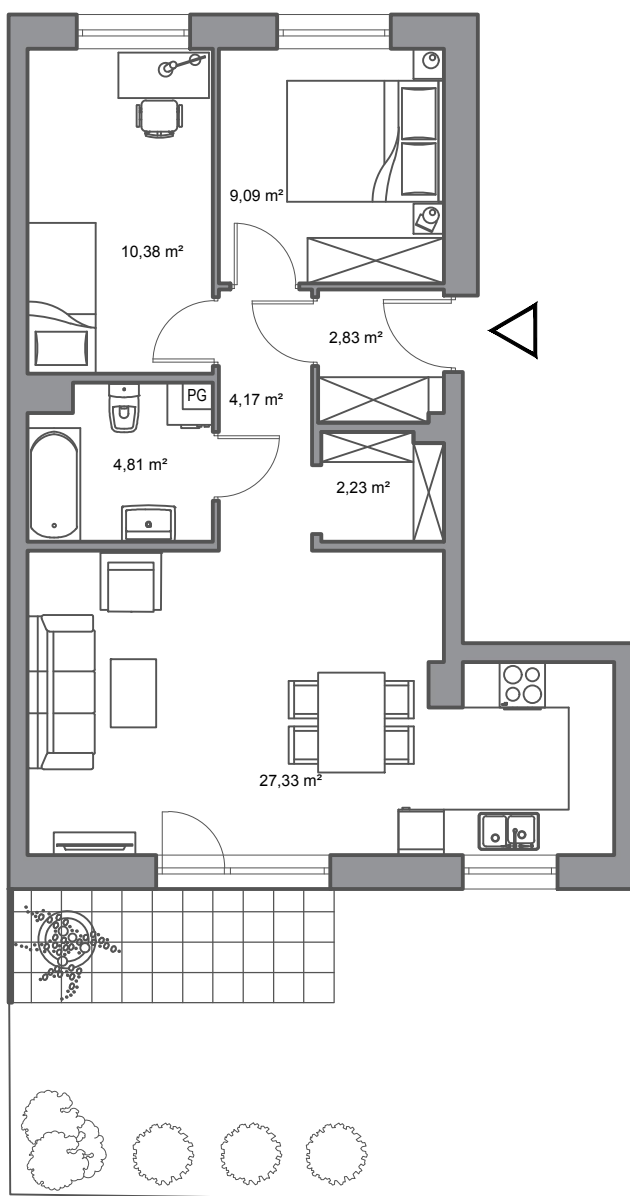

Rumia, ul. Pszeniczna

budynek	39
nr mieszkania	1
powierzchnia	60,84 m ²
kondygnacja	parter

pokój dzienny z aneksem kuchennym	27,33 m ²
przedpokój	4,17 m ²
łazienka	4,81 m ²
pokój	10,38 m ²
pokój	9,09 m ²
wiatrołap	2,83 m ²
wnęka na szafę	2,23 m ²