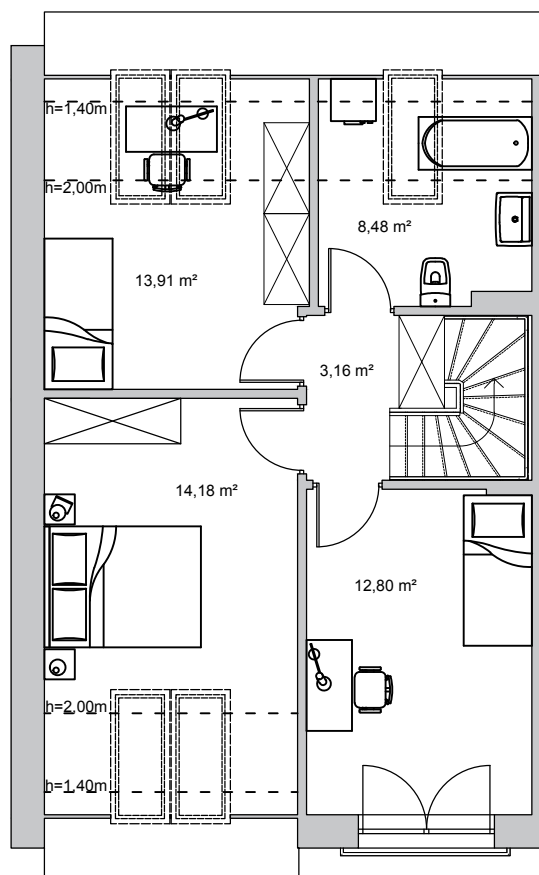

osiedle Primula

Starogard Gdański
ul. Kochanki 3

budynek	3
mieszkanie	A
powierzchnia	109,30 m ²
kondygnacja	parter+piętro

pokój dzienny z aneksem kuchennym	23,97 m ²
korytarz	7,47 m ²
wiatrołap	3,78 m ²
łazienka	2,30 m ²
garaż	19,25 m ²

sypialnia	14,18 m ²
sypialnia	13,91 m ²
sypialnia	12,80 m ²
łazienka	8,48 m ²
korytarz	3,16 m ²