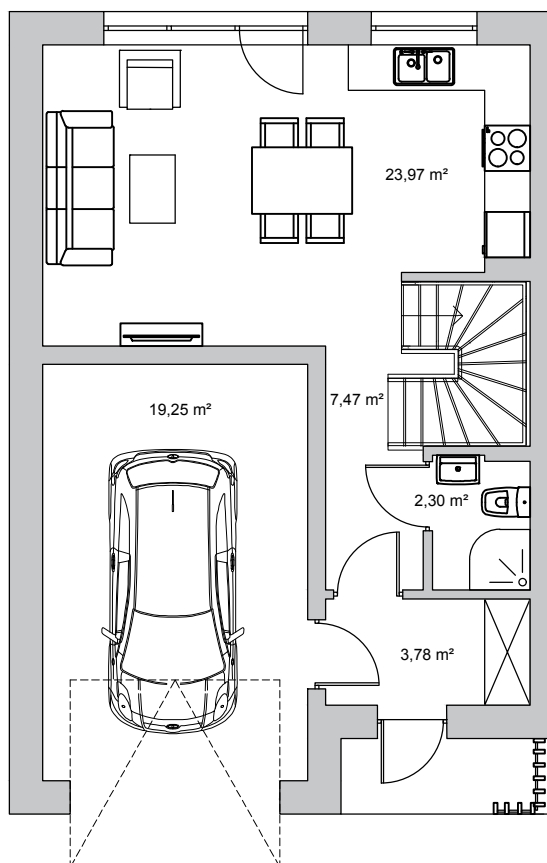

osiedle Primula

Starogard Gdański
ul. Kochanki 3

budynek	3
mieszkanie	A
powierzchnia	109,30 m ²
kondygnacja	parter+piętro

pokój dzienny z aneksem kuchennym	23,97 m ²
korytarz	7,47 m ²
wiatrołap	3,78 m ²
łazienka	2,30 m ²
garaż	19,25 m ²

sypialnia	14,18 m ²
sypialnia	13,91 m ²
sypialnia	12,80 m ²
łazienka	8,48 m ²
korytarz	3,16 m ²