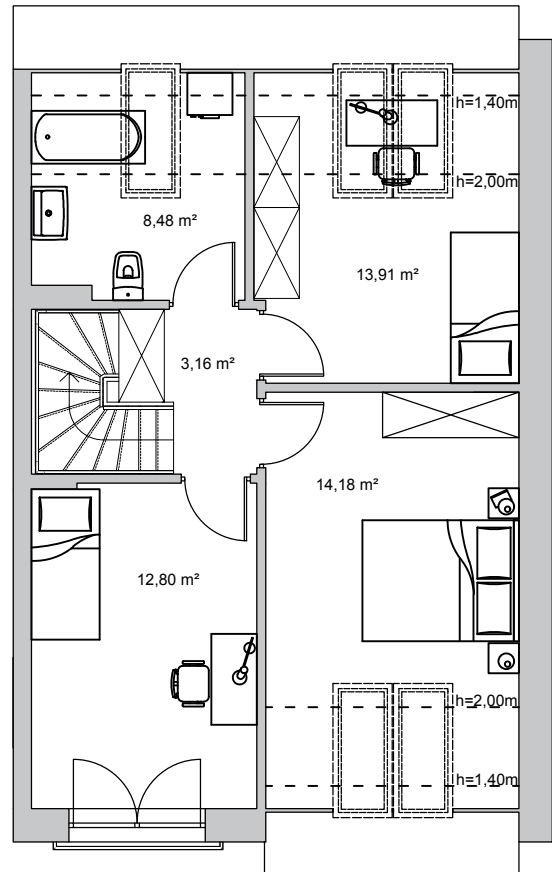

osiedle Primula

Starogard Gdański
ul. Kochanki 3

budynek	3
mieszkanie	B
powierzchnia	109,30 m ²
kondygnacja	parter+piętro

pokój dzienny z aneksem kuchennym	23,97 m ²
korytarz	7,47 m ²
wiatrołap	3,78 m ²
łazienka	2,30 m ²
garaż	19,25 m ²

sypialnia	14,18 m ²
sypialnia	13,91 m ²
sypialnia	12,80 m ²
łazienka	8,48 m ²
korytarz	3,16 m ²