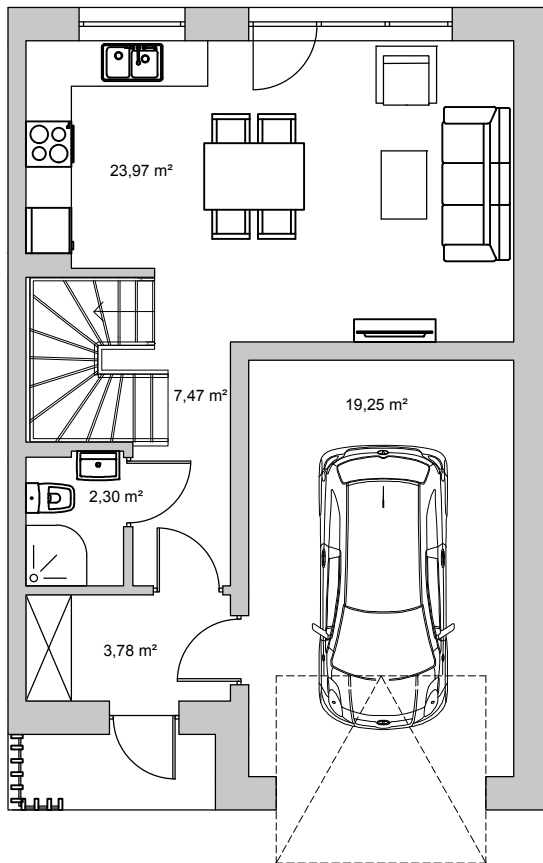

osiedle Primula

Starogard Gdański
ul. Kochanki 3

budynek	3
mieszkanie	B
powierzchnia	109,30 m ²
kondygnacja	parter+piętro

pokój dzienny z aneksem kuchennym	23,97 m ²
korytarz	7,47 m ²
wiatrołap	3,78 m ²
łazienka	2,30 m ²
garaż	19,25 m ²

sypialnia	14,18 m ²
sypialnia	13,91 m ²
sypialnia	12,80 m ²
łazienka	8,48 m ²
korytarz	3,16 m ²