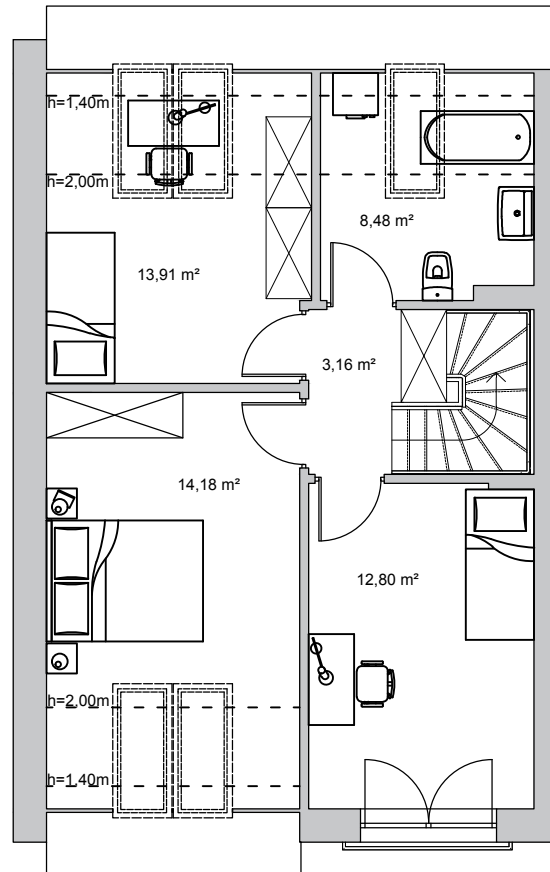

osiedle Primula

Starogard Gdański
ul. Kochanki 3

budynek	6
mieszkanie	A
powierzchnia	109,30 m ²
kondygnacja	parter+piętro

pokój dzienny z aneksem kuchennym	23,97 m ²
korytarz	7,47 m ²
wiatrołap	3,78 m ²
łazienka	2,30 m ²
garaż	19,25 m ²

sypialnia	14,18 m ²
sypialnia	13,91 m ²
sypialnia	12,80 m ²
łazienka	8,48 m ²
korytarz	3,16 m ²