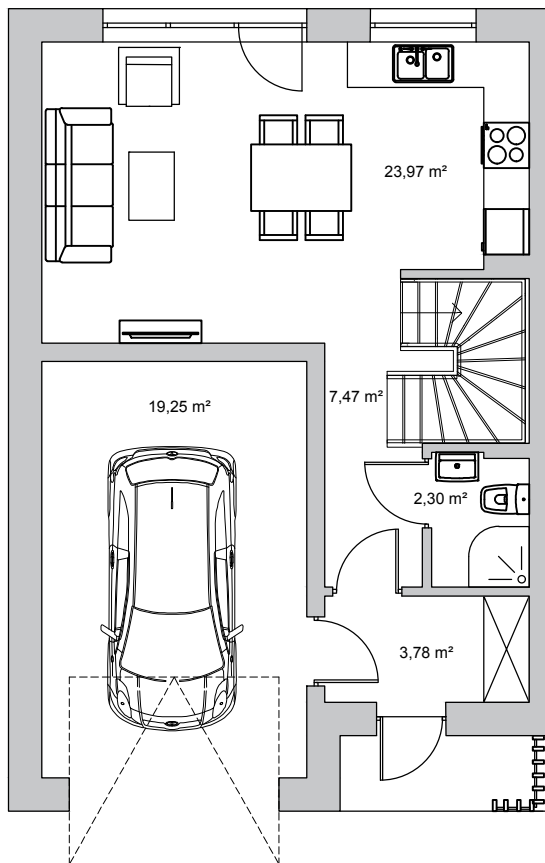

osiedle Primula

Starogard Gdański
ul. Kochanki 3

budynek	6
mieszkanie	A
powierzchnia	109,30 m ²
kondygnacja	parter+piętro

pokój dzienny z aneksem kuchennym	23,97 m ²
korytarz	7,47 m ²
wiatrołap	3,78 m ²
łazienka	2,30 m ²
garaż	19,25 m ²

sypialnia	14,18 m ²
sypialnia	13,91 m ²
sypialnia	12,80 m ²
łazienka	8,48 m ²
korytarz	3,16 m ²