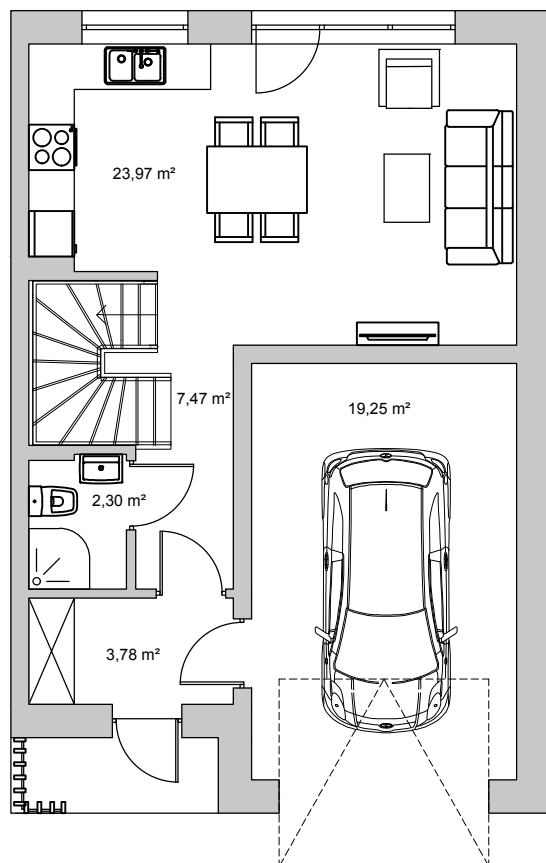

osiedle Primula

Starogard Gdański
ul. Kochanki 3

budynek	6
mieszkanie	B
powierzchnia	109,30 m ²
kondygnacja	parter+piętro

pokój dzienny z aneksem kuchennym	23,97 m ²
korytarz	7,47 m ²
wiatrołap	3,78 m ²
łazienka	2,30 m ²
garaż	19,25 m ²

sypialnia	14,18 m ²
sypialnia	13,91 m ²
sypialnia	12,80 m ²
łazienka	8,48 m ²
korytarz	3,16 m ²

1 m