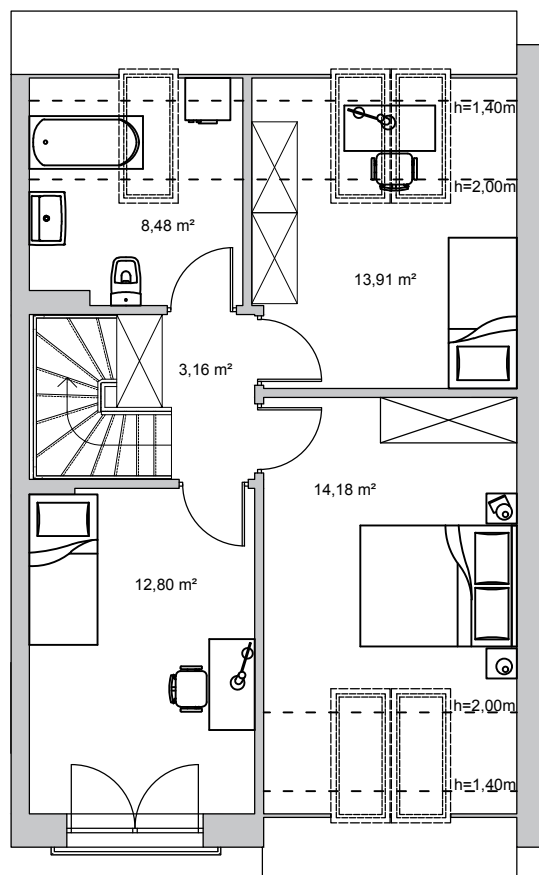

osiedle Primula

Starogard Gdański
ul. Kochanki 3

budynek	6
mieszkanie	B
powierzchnia	109,30 m ²
kondygnacja	parter+piętro

pokój dzienny z aneksem kuchennym	23,97 m ²
korytarz	7,47 m ²
wiatrołap	3,78 m ²
łazienka	2,30 m ²
garaż	19,25 m ²

sypialnia	14,18 m ²
sypialnia	13,91 m ²
sypialnia	12,80 m ²
łazienka	8,48 m ²
korytarz	3,16 m ²

1 m