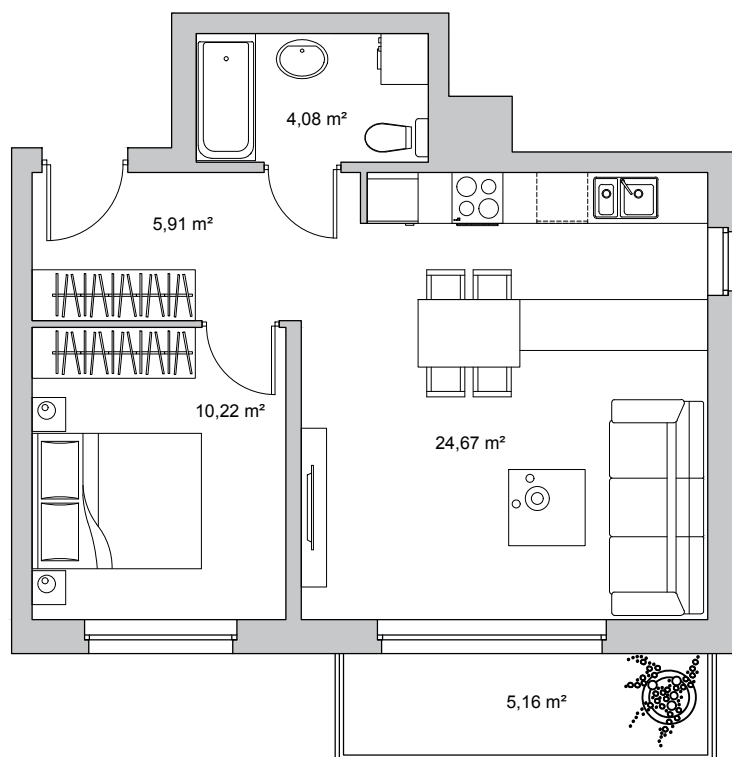

budynek	A
nr mieszkania	22
powierzchnia	44,88 m <sup>2</sup>
kondygnacja	II piętro

pokój dzienny z aneksem kuchennym	24,67 m <sup>2</sup>
przedpokój	5,91 m <sup>2</sup>
łazienka	4,08 m <sup>2</sup>
pokój	10,22 m <sup>2</sup>
balkon	5,16 m <sup>2</sup>