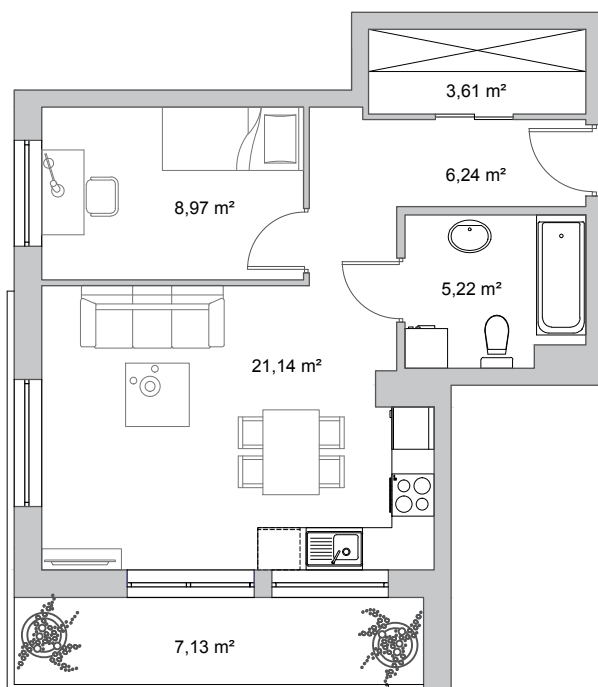

Vela Park

Rumia, ul. Jęczmienna

budynek	1
nr mieszkania	11
powierzchnia	45,18 m ²
kondygnacja	2. piętro

1 m

pokój dzienny z aneksem kuchennym	21,14 m ²
przedpokój	6,24 m ²
łazienka	5,22 m ²
pokój	8,97 m ²
garderoba	3,61 m ²
balkon	7,13 m ²