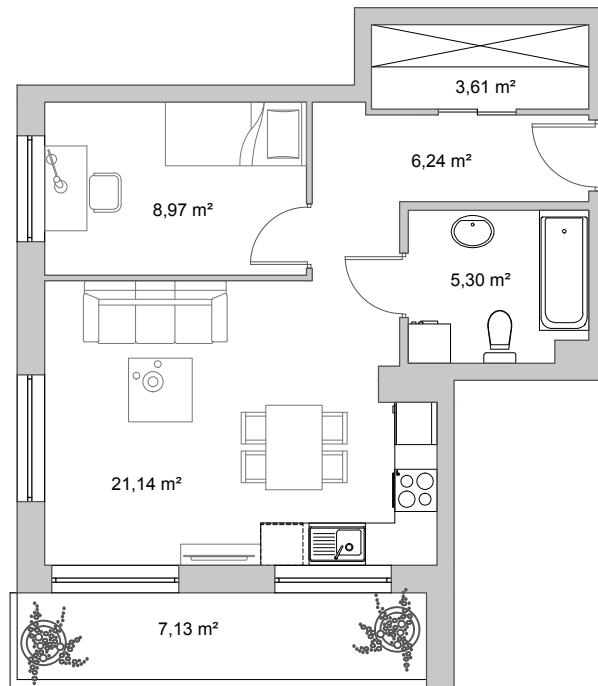

Vela Park

Rumia, ul. Jęczmienna

budynek	2
nr mieszkania	12
powierzchnia	45,26 m ²
kondygnacja	2. piętro

1 m

pokój dzienny z aneksem kuchennym	21,14 m ²
przedpokój	6,24 m ²
łazienka	5,30 m ²
pokój	8,97 m ²
garderoba	3,61 m ²
balkon	7,13 m ²