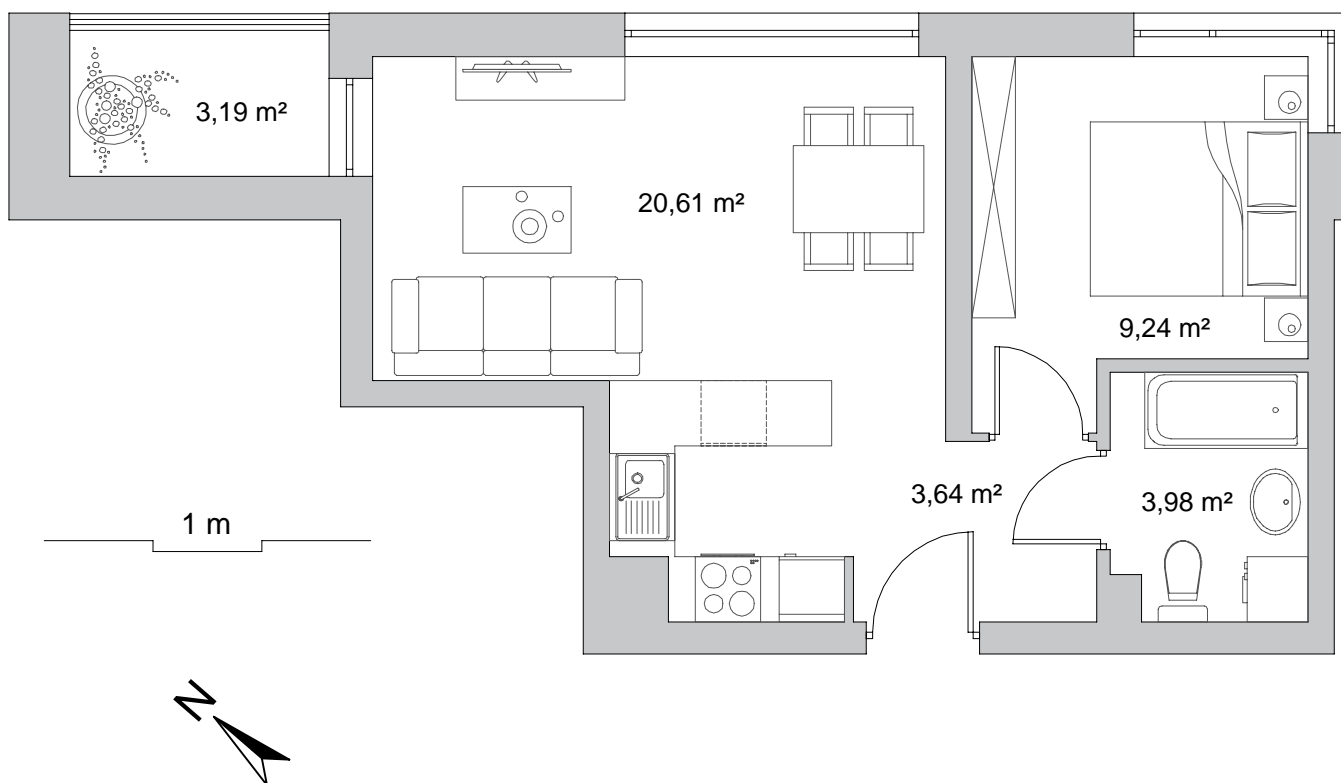

osiedle Duet

BUDYNEK	1
NR MIESZKANIA	1
POWIERZCHNIA	37,47 m ²
KONDYGNACJA	I pi tro

pokój dzienny z aneksem kuchennym	20,61 m ²
przedpokój	3,64 m ²
łazienka	3,98 m ²
pokój	9,24 m ²
balkon	3,19 m ²