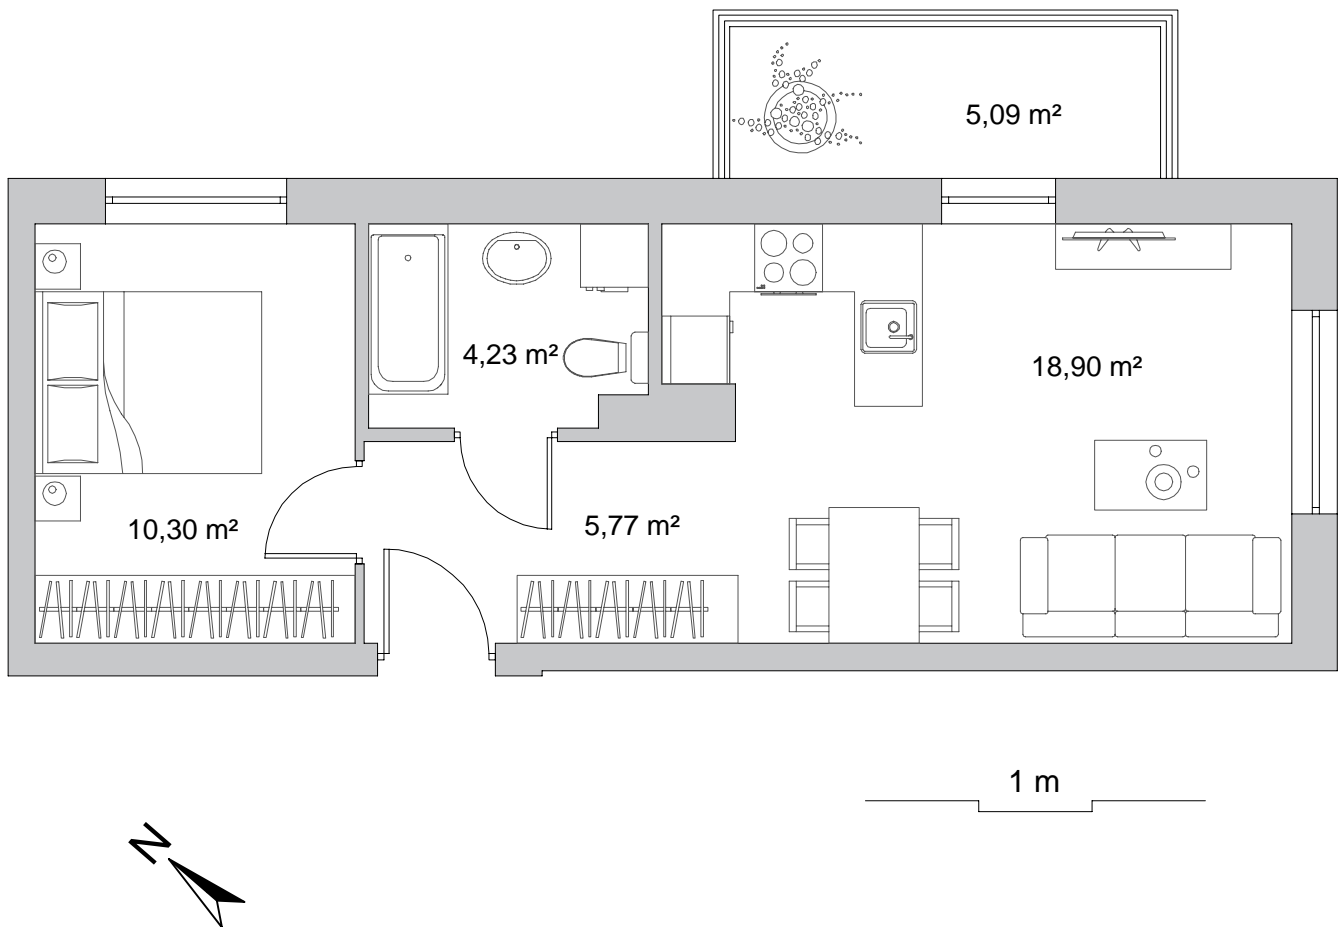

osiedle Duet

BUDYNEK	1
NR MIESZKANIA	2
POWIERZCHNIA	39,20 m ²
KONDYGNACJA	I pi tro

pokój dzienny z aneksem kuchennym	18,90 m ²
przedpokój	5,77 m ²
łazienka	4,23 m ²
pokój	10,30 m ²
balkon	5,09 m ²