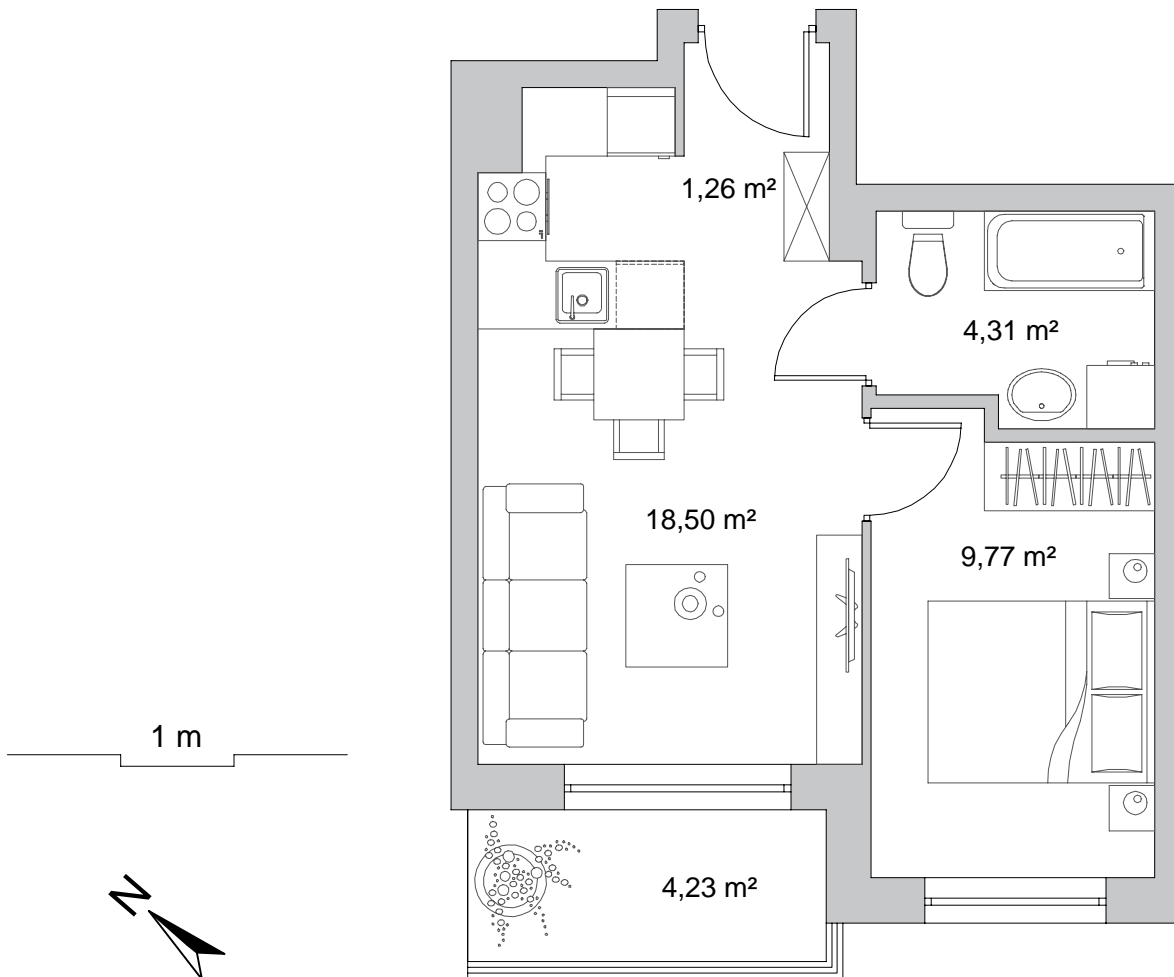

osiedle Duet

BUDYNEK	1
NR MIESZKANIA	4
POWIERZCHNIA	33,84 m ²
KONDYGNACJA	I pi tro

pokój dzienny z aneksem kuchennym	18,50 m ²
przedpokój	1,26 m ²
łazienka	4,31 m ²
pokój	9,77 m ²
balkon	4,23 m ²