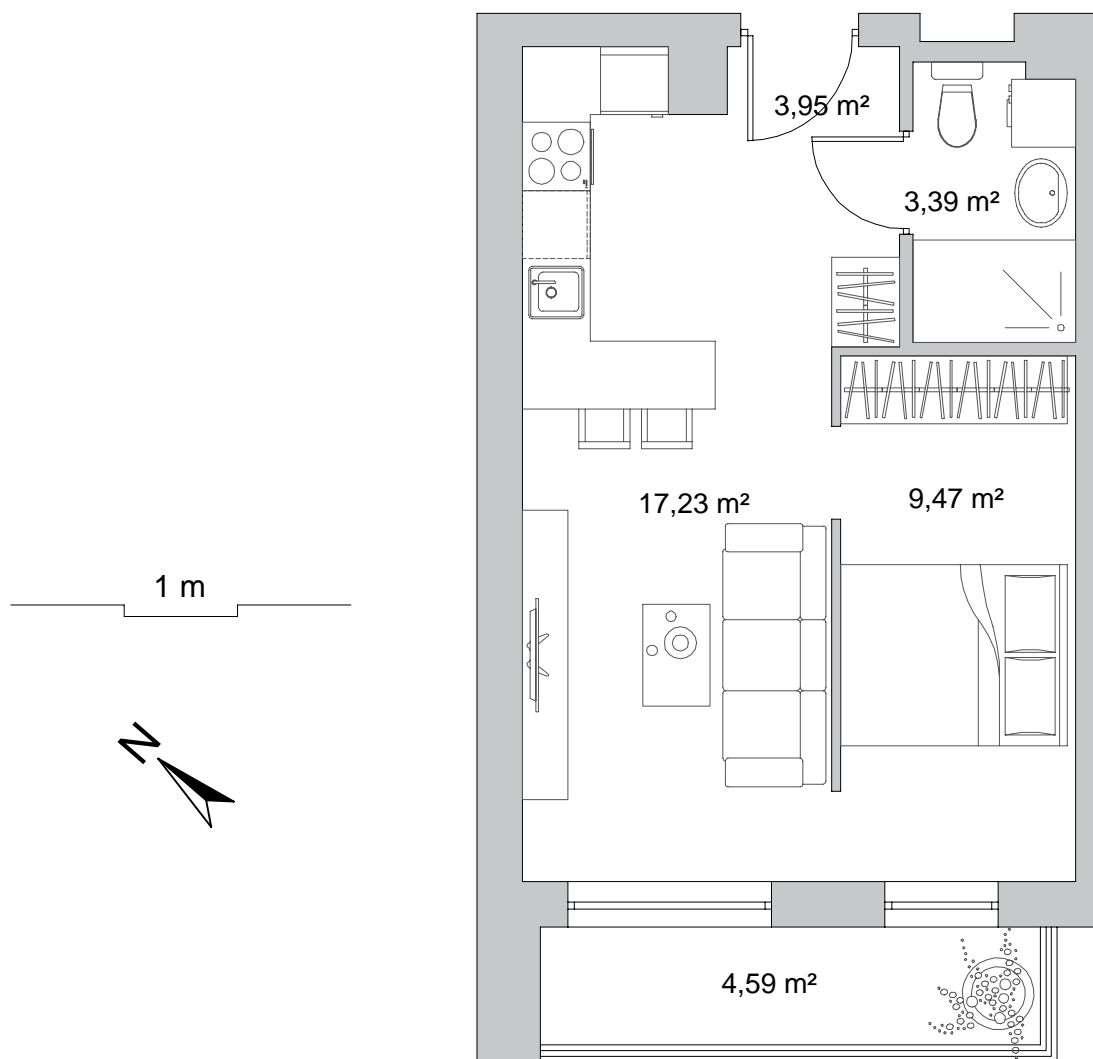

osiedle Duet

BUDYNEK	1
NR MIESZKANIA	6
POWIERZCHNIA	34,04 m ²
KONDYGNACJA	I pi tro

pokój dzienny z aneksem kuchennym	17,23 m ²
przedpokój	3,95 m ²
łazienka	3,39 m ²
pokój	9,47 m ²
balkon	4,59 m ²