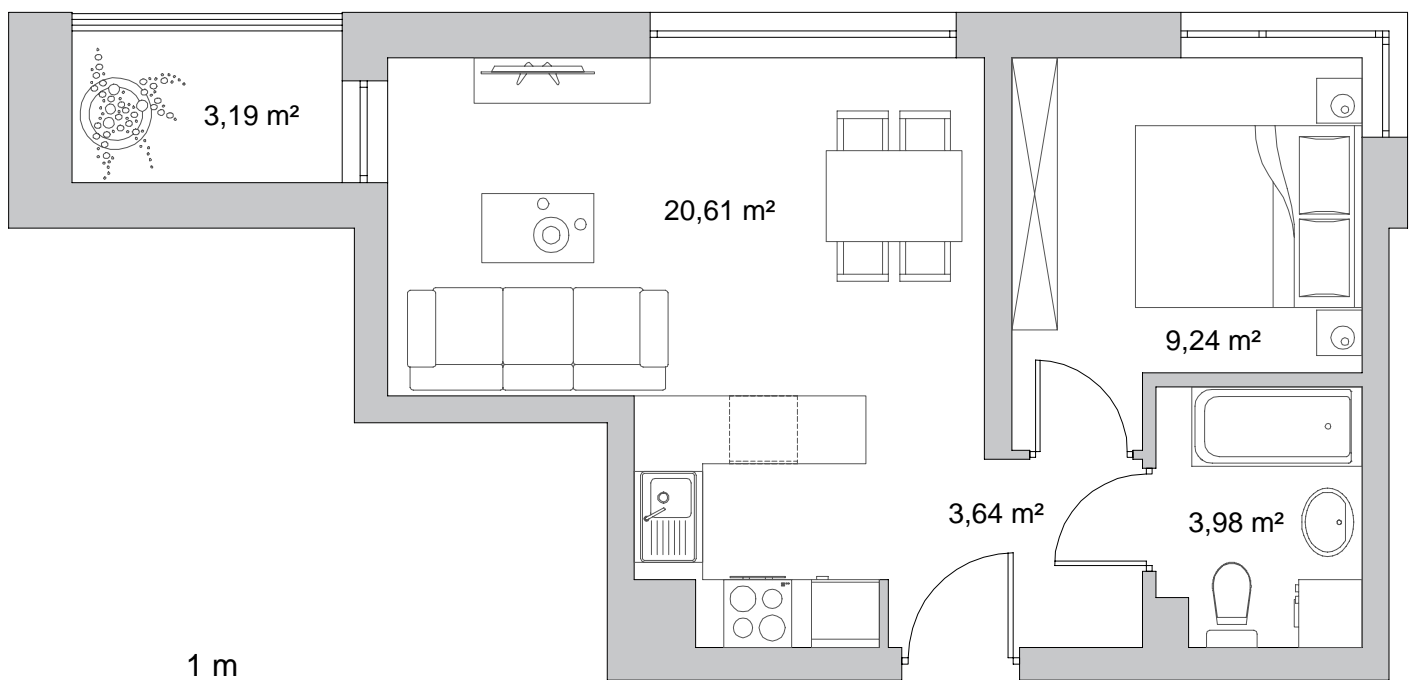

# osiedle Duet

BUDYNEK	1
NR MIESZKANIA	7
POWIERZCHNIA	37,47 m <sup>2</sup>
KONDYGNACJA	II pi tro

pokój dzienny z aneksem kuchennym	20,61 m <sup>2</sup>
przedpokój	3,64 m <sup>2</sup>
łazienka	3,98 m <sup>2</sup>
pokój	9,24 m <sup>2</sup>
balkon	3,19 m <sup>2</sup>