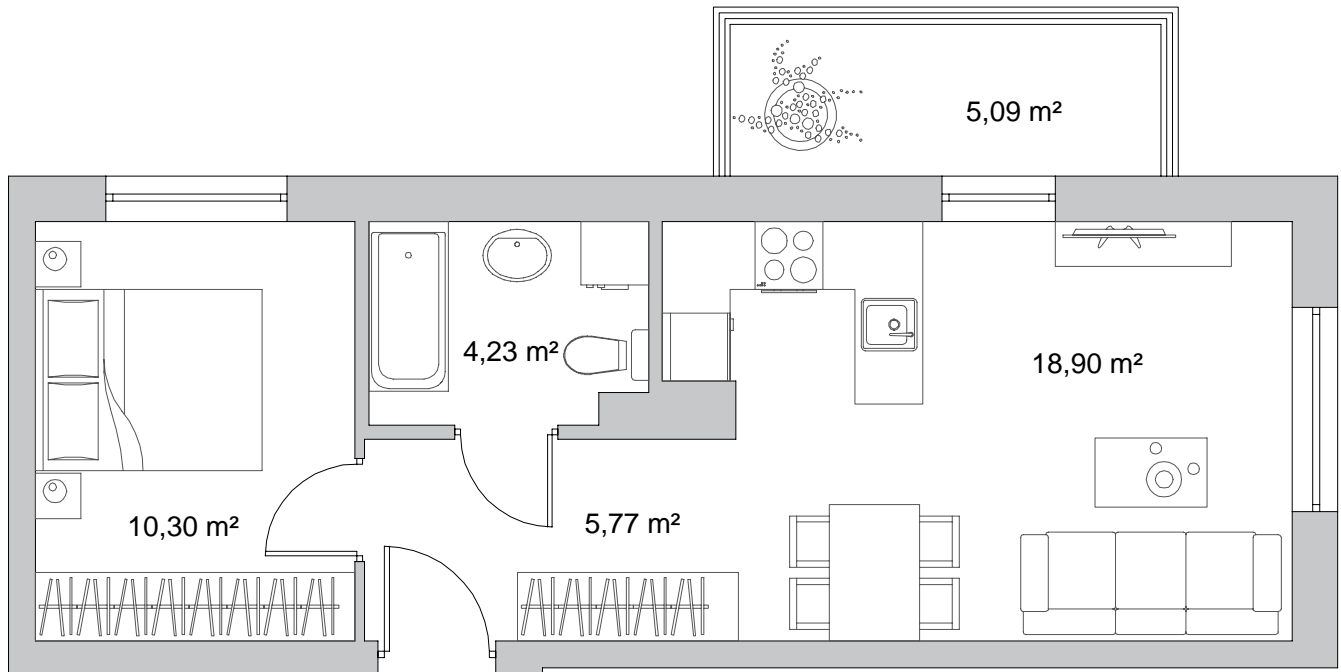

osiedle Duet

BUDYNEK	1
NR MIESZKANIA	8
POWIERZCHNIA	39,20 m ²
KONDYGNACJA	II pi tro

1 m

pokój dzienny z aneksem kuchennym	18,90 m ²
przedpokój	5,77 m ²
łazienka	4,23 m ²
pokój	10,30 m ²
balkon	5,09 m ²