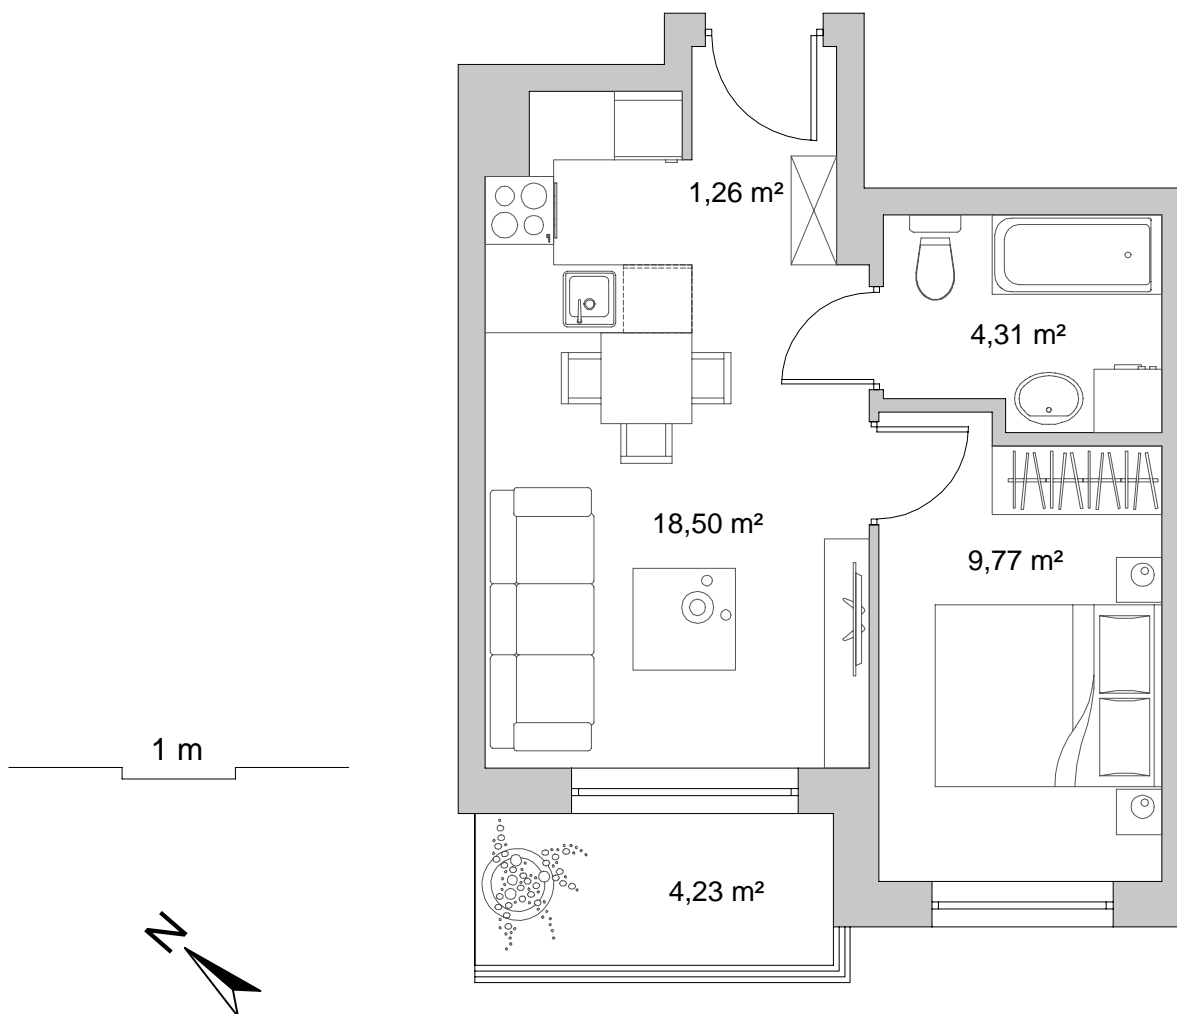

osiedle Duet

BUDYNEK	1
NR MIESZKANIA	10
POWIERZCHNIA	33,84 m ²
KONDYGNACJA	II pi tro

pokój dzienny z aneksem kuchennym	18,50 m ²
przedpokój	1,26 m ²
łazienka	4,31 m ²
pokój	9,77 m ²
balkon	4,23 m ²