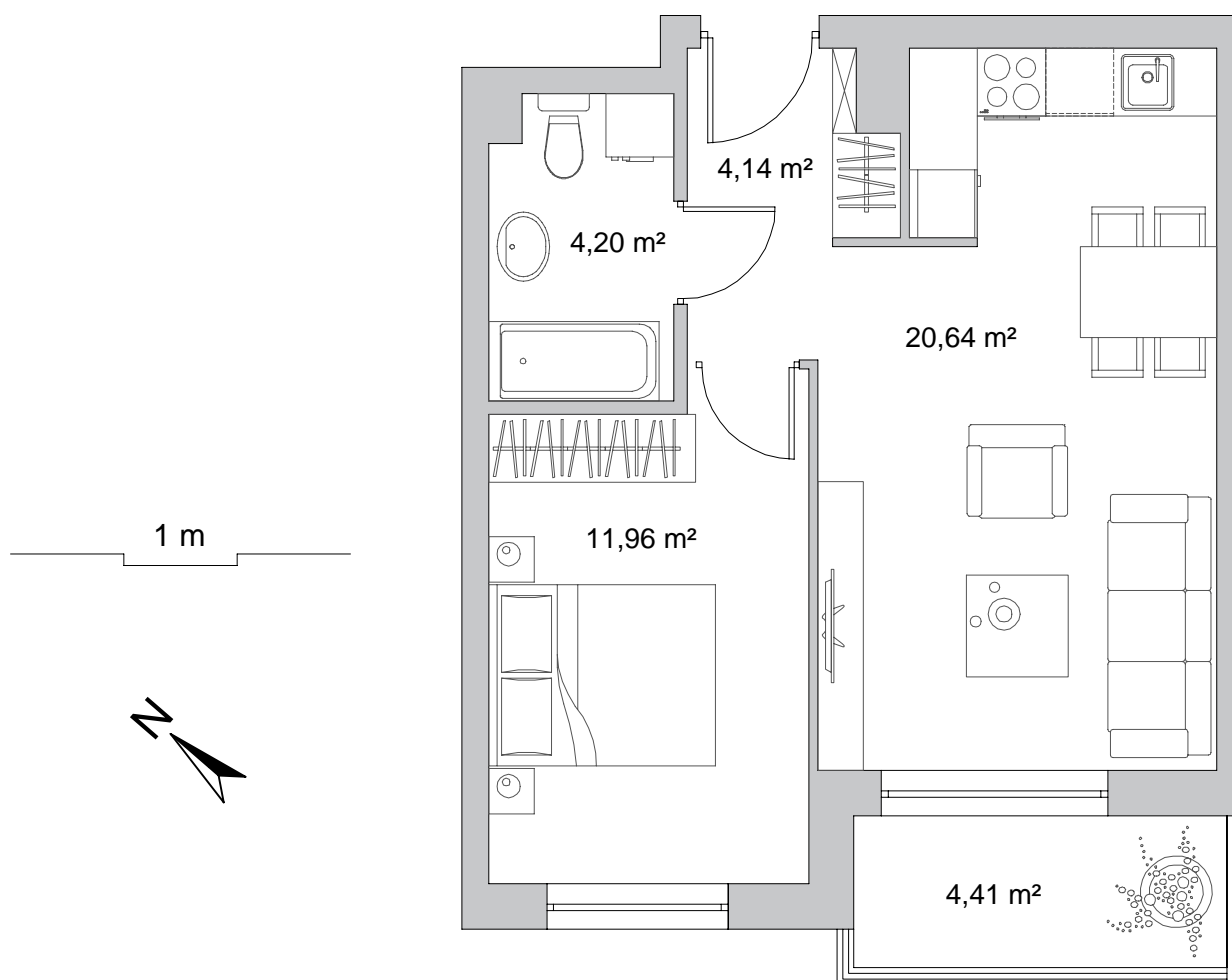

osiedle Duet

BUDYNEK	1
NR MIESZKANIA	11
POWIERZCHNIA	40,94 m ²
KONDYGNACJA	II pi tro

pokój dzienny z aneksem kuchennym	20,64 m ²
przedpokój	4,14 m ²
łazienka	4,20 m ²
pokój	11,96 m ²
balkon	4,41 m ²