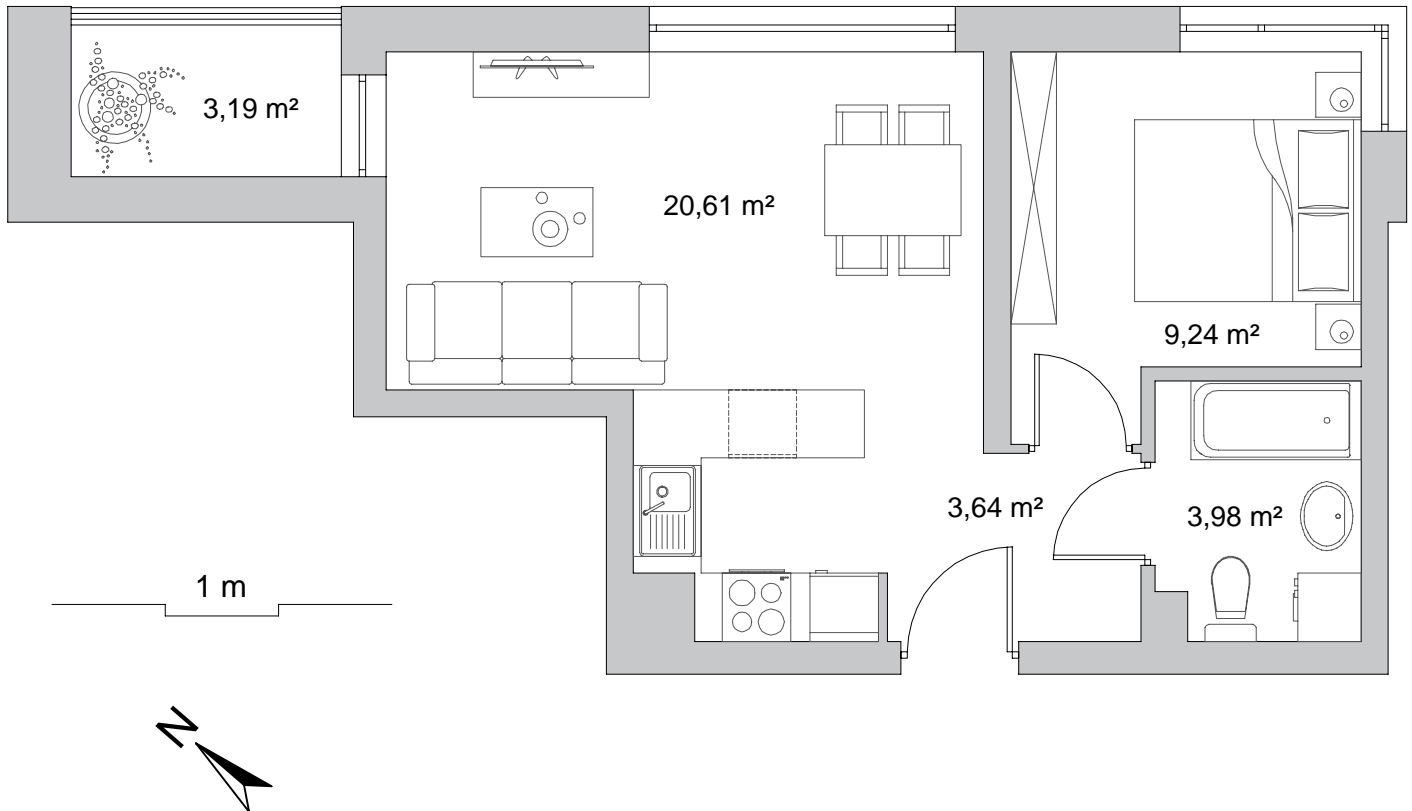

osiedle Duet

BUDYNEK	1
NR MIESZKANIA	13
POWIERZCHNIA	37,47 m ²
KONDYGNACJA	III pi tro

pokój dzienny z aneksem kuchennym	20,61 m ²
przedpokój	3,64 m ²
łazienka	3,98 m ²
pokój	9,24 m ²
balkon	3,19 m ²