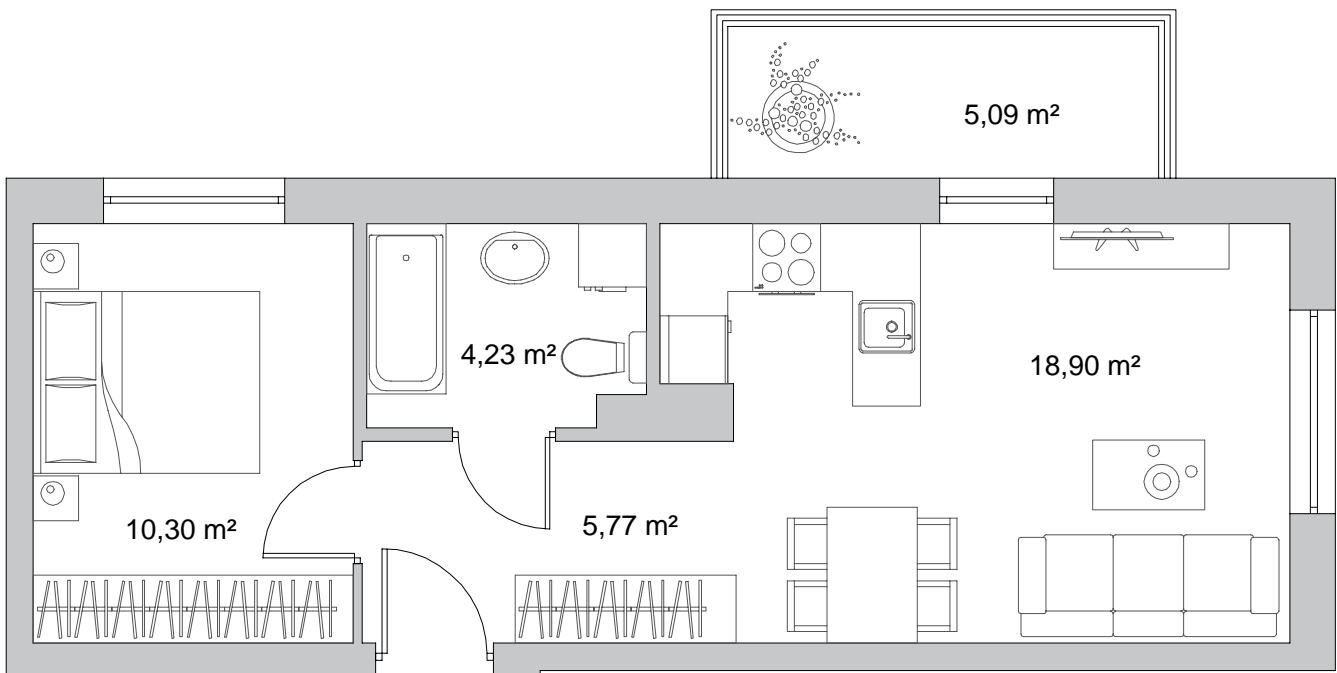

osiedle Duet

BUDYNEK	1
NR MIESZKANIA	14
POWIERZCHNIA	39,20 m ²
KONDYGNACJA	III pi tro

1 m

pokój dzienny z aneksem kuchennym	18,90 m ²
przedpokój	5,77 m ²
łazienka	4,23 m ²
pokój	10,30 m ²
balkon	5,09 m ²