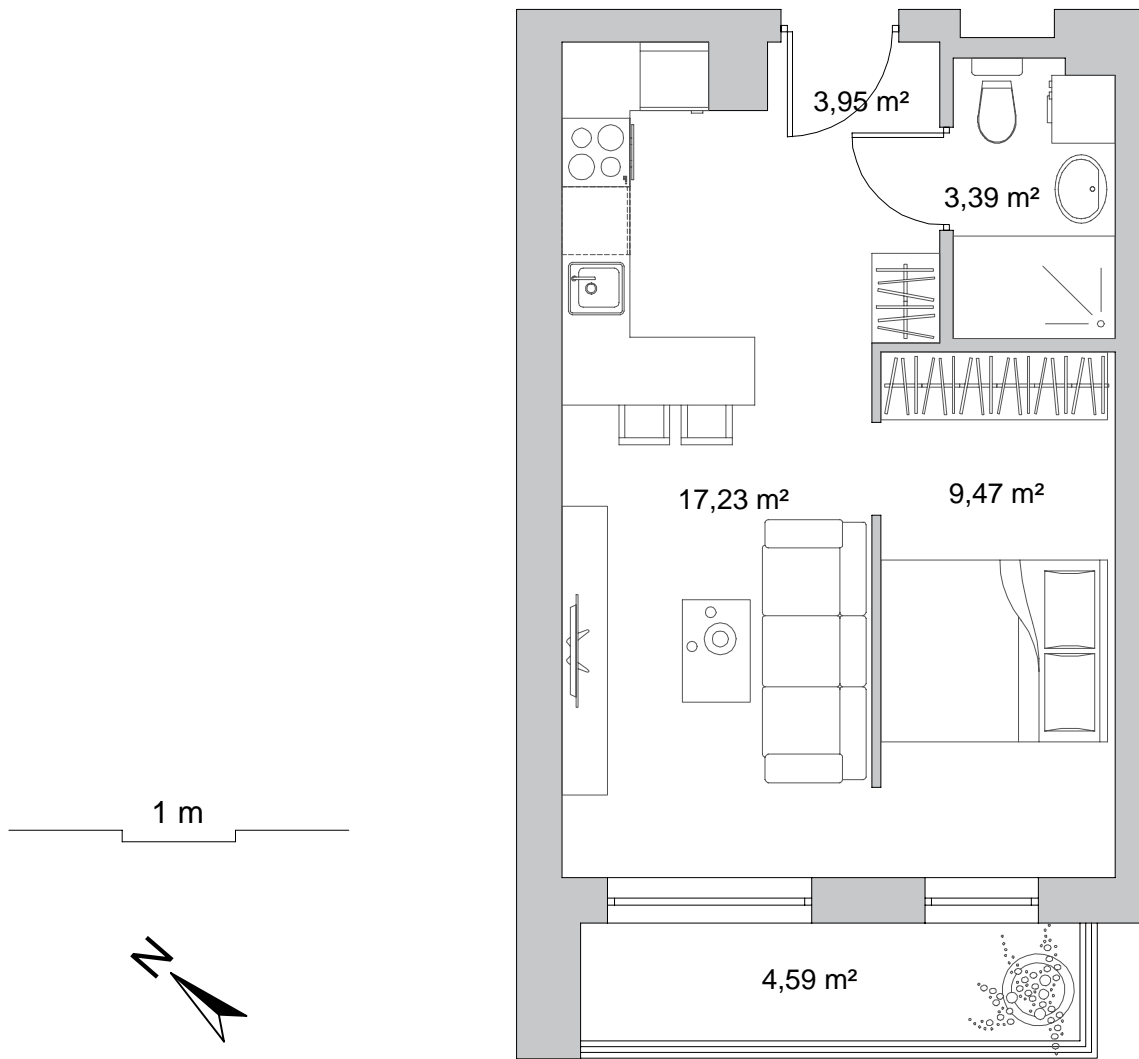

osiedle Duet

BUDYNEK	1
NR MIESZKANIA	17
POWIERZCHNIA	34,04 m ²
KONDYGNACJA	III pi tro

pokój dzienny z aneksem kuchennym	17,23 m ²
przedpokój	3,95 m ²
łazienka	3,39 m ²
pokój	9,47 m ²
balkon	4,59 m ²