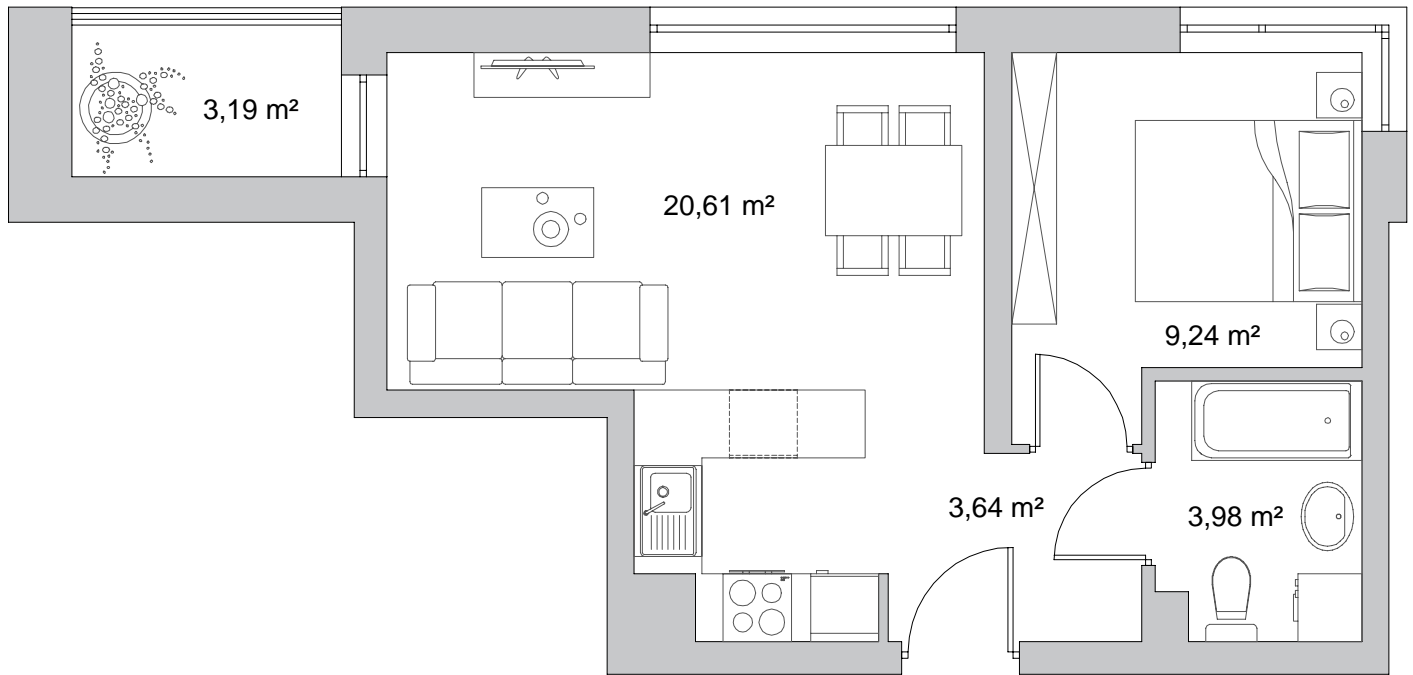

osiedle Duet

BUDYNEK	1
NR MIESZKANIA	18
POWIERZCHNIA	37,47 m ²
KONDYGNACJA	III pi tro

1 m

pokój dzienny z aneksem kuchennym	20,61 m ²
przedpokój	3,64 m ²
łazienka	3,98 m ²
pokój	9,24 m ²
balkon	3,19 m ²