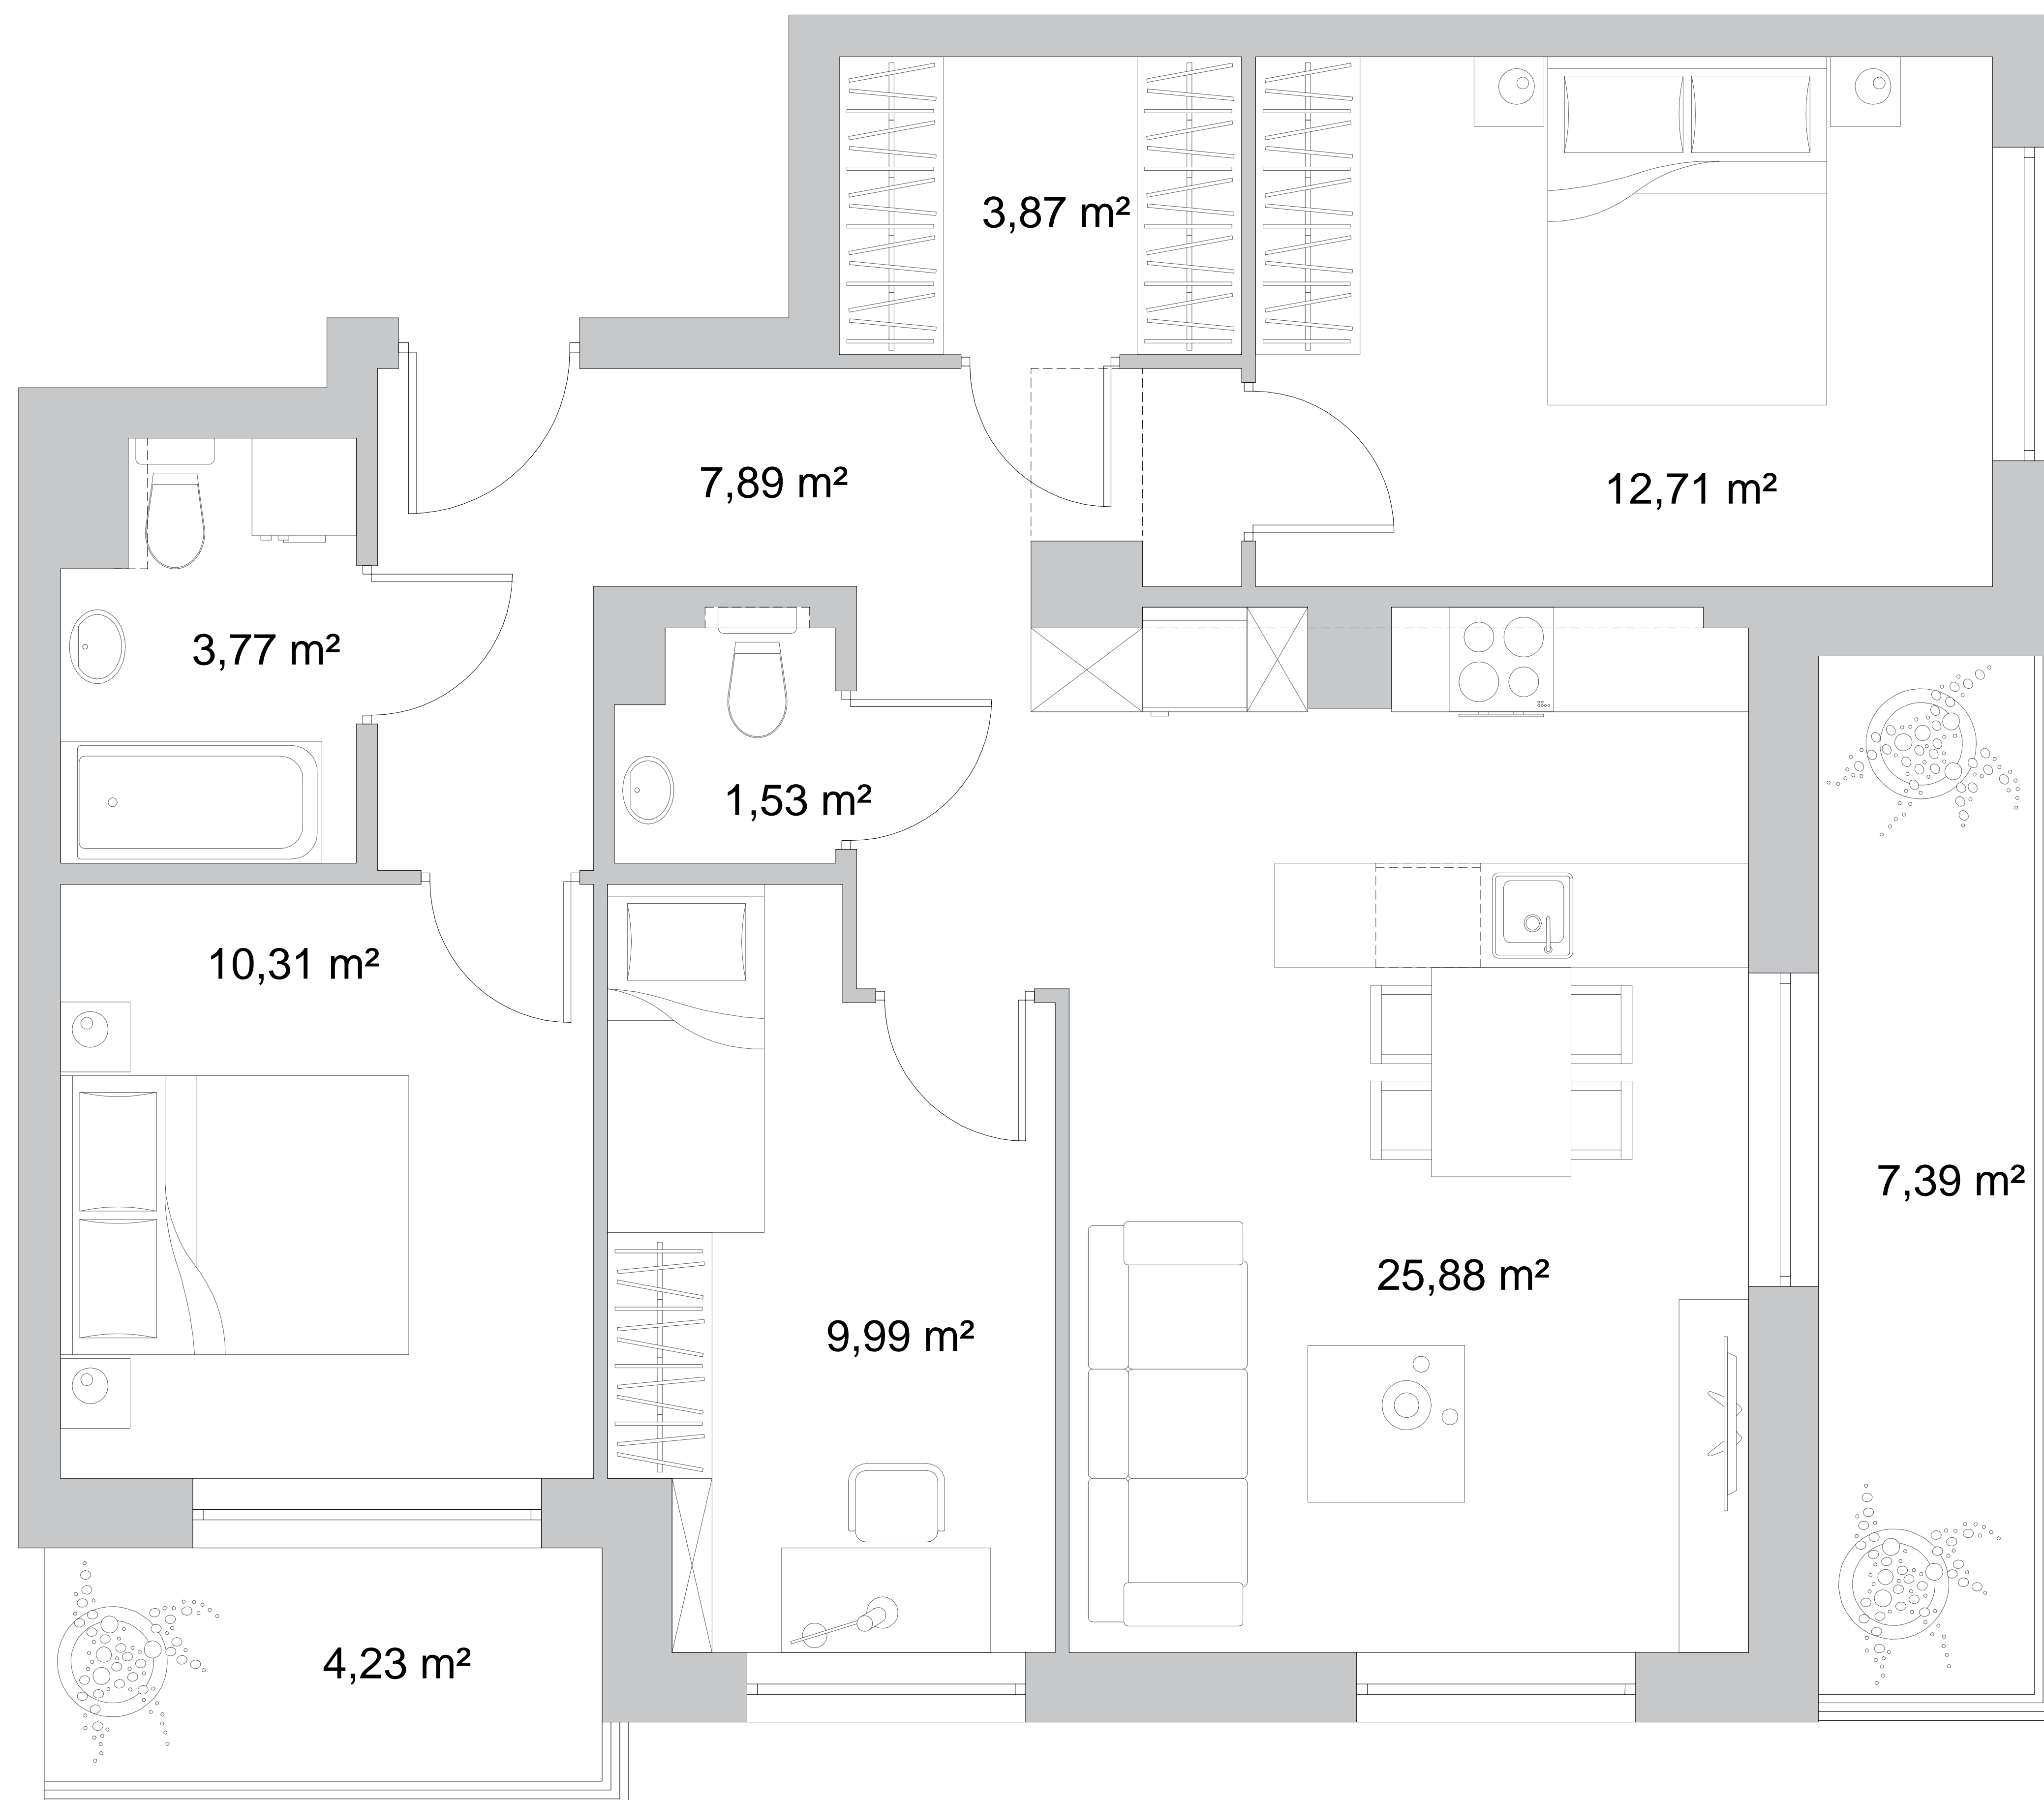

# osiedle Duet

BUDYNEK	1
NR MIESZKANIA	20
POWIERZCHNIA	75,95 m <sup>2</sup>
KONDYGNACJA	IV pi tro

pokój dzienny z aneksem kuchennym	25,88 m <sup>2</sup>
przedpokój	7,89 m <sup>2</sup>
łazienka	3,77 m <sup>2</sup>
pokój	10,31 m <sup>2</sup>
pokój	12,71 m <sup>2</sup>
pokój	9,99 m <sup>2</sup>
garderoba	3,87 m <sup>2</sup>
toaleta	1,53 m <sup>2</sup>
balkon	7,39 m <sup>2</sup>
balkon	4,23 m <sup>2</sup>