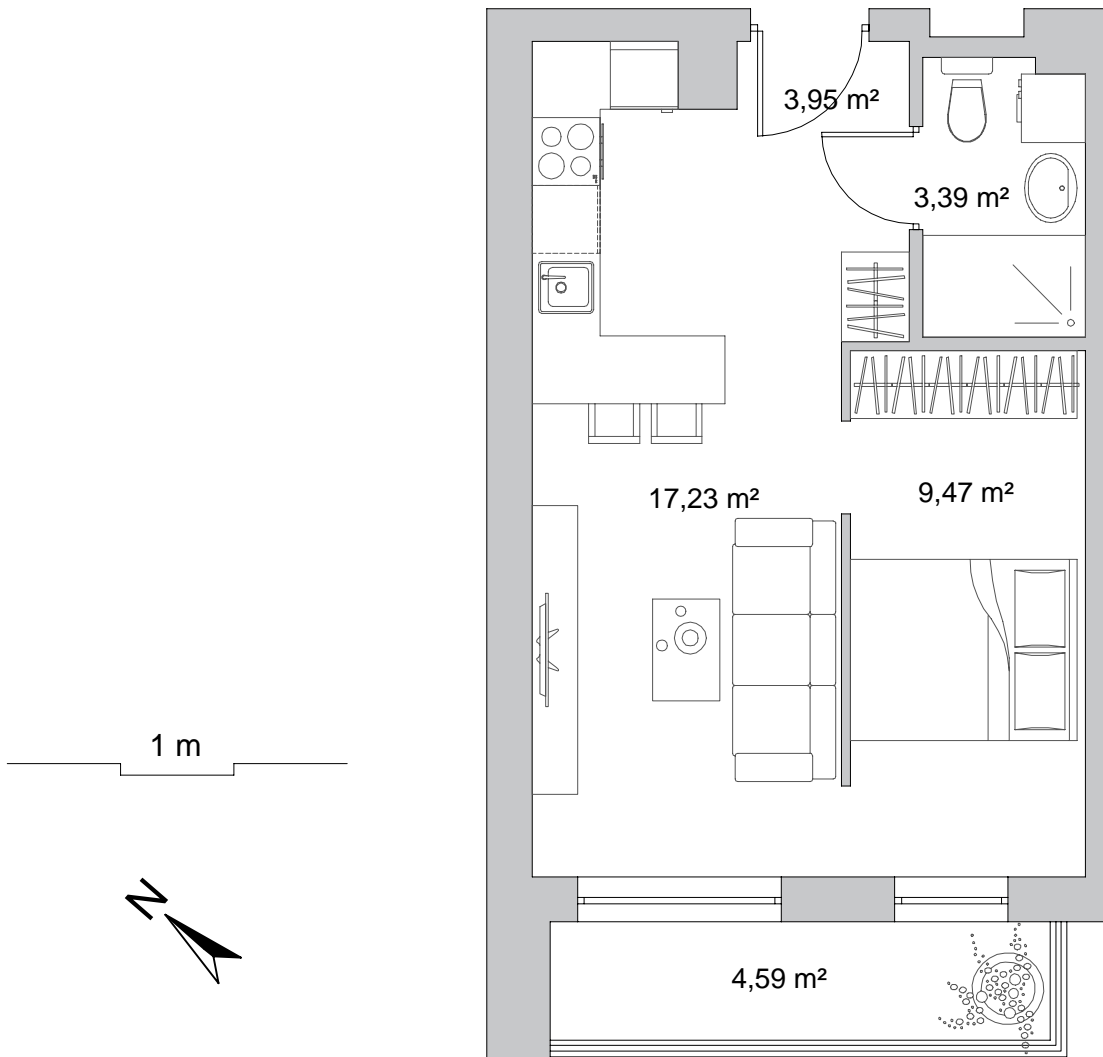

osiedle Duet

BUDYNEK	1
NR MIESZKANIA	22
POWIERZCHNIA	34,04 m ²
KONDYGNACJA	III pi tro

pokój dzienny z aneksem kuchennym	17,23 m ²
przedpokój	3,95 m ²
łazienka	3,39 m ²
pokój	9,47 m ²
balkon	4,59 m ²