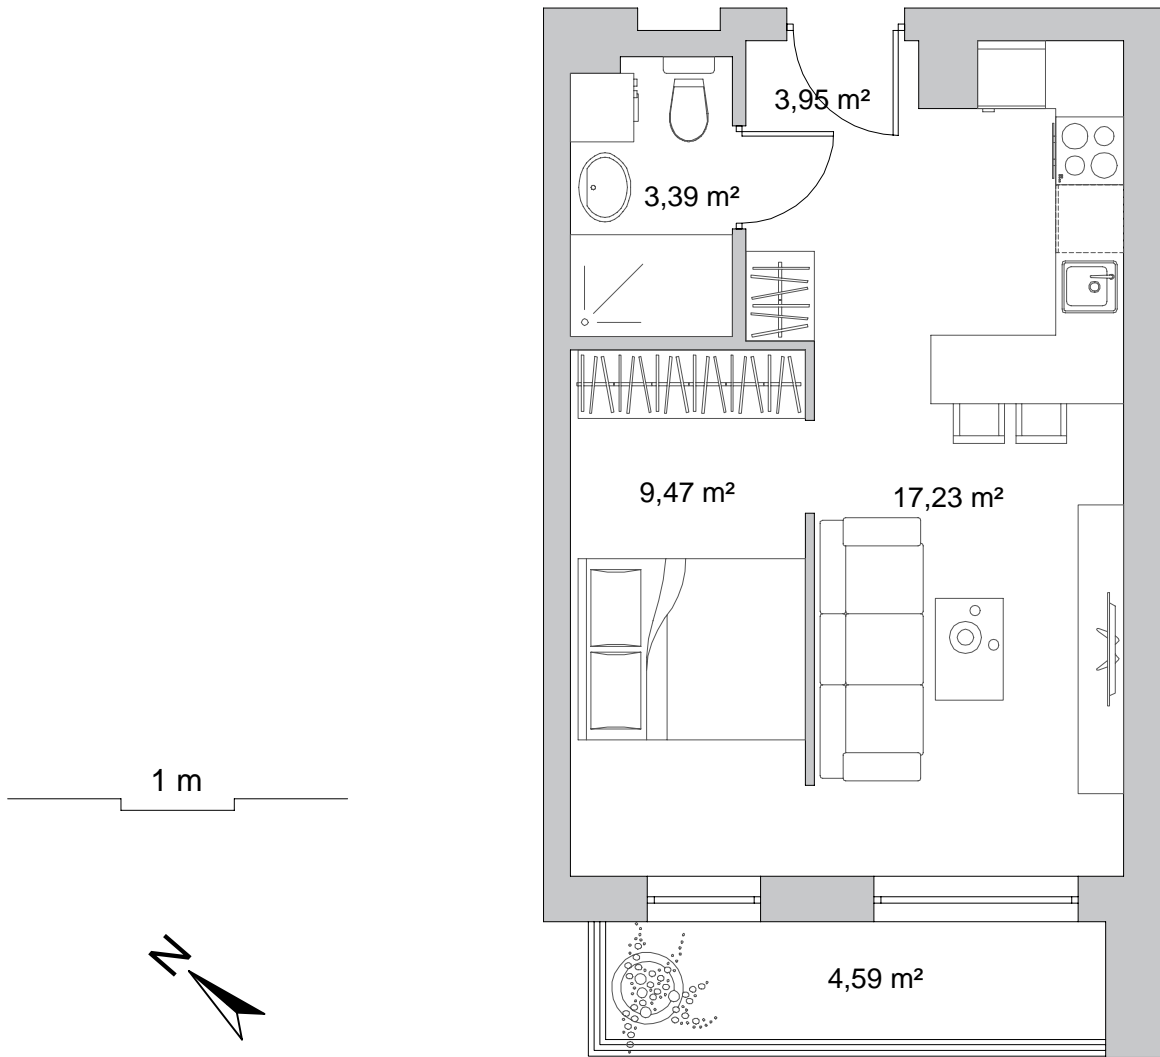

# osiedle Duet

BUDYNEK	2
NR MIESZKANIA	1
POWIERZCHNIA	34,04 m <sup>2</sup>
KONDYGNACJA	I pi tro

pokój dzienny z aneksem kuchennym	17,23 m <sup>2</sup>
przedpokój	3,95 m <sup>2</sup>
łazienka	3,39 m <sup>2</sup>
pokój	9,47 m <sup>2</sup>
balkon	4,59 m <sup>2</sup>