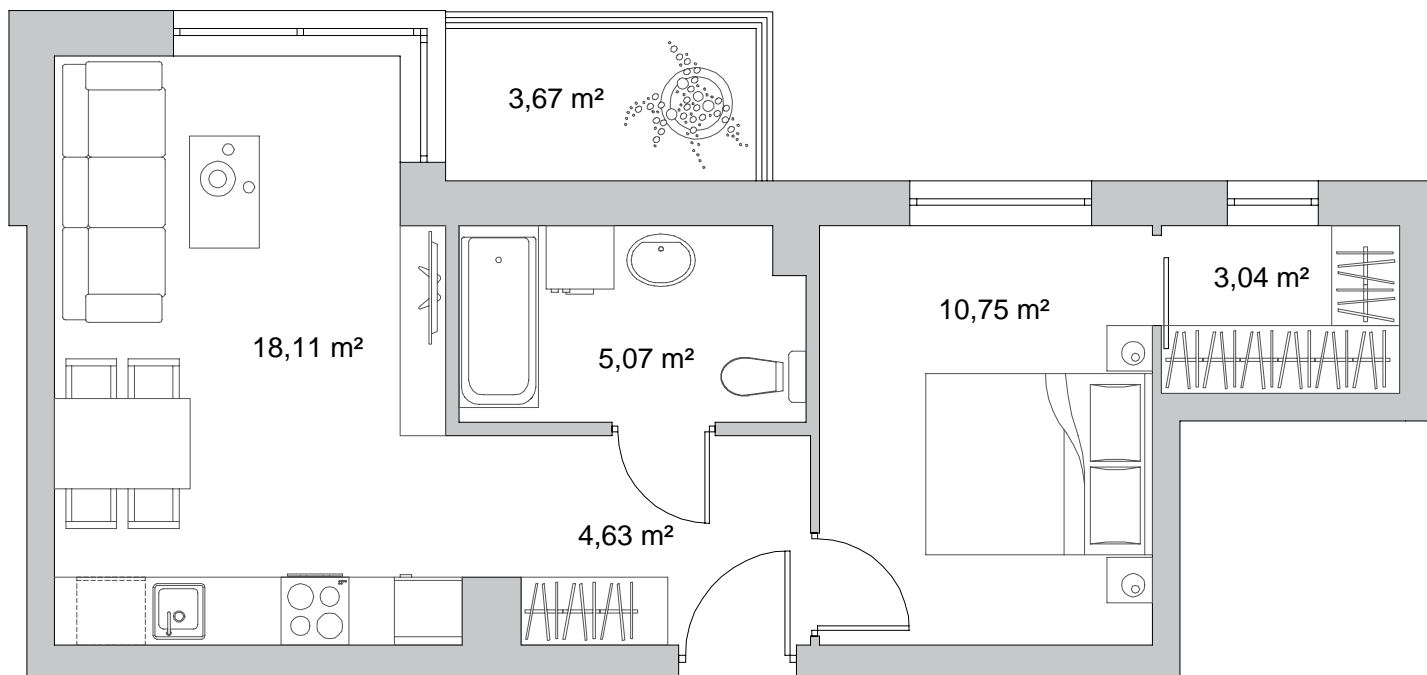

osiedle Duet

BUDYNEK	2
NR MIESZKANIA	5
POWIERZCHNIA	41,60 m ²
KONDYGNACJA	I pi tro

1 m

pokój dzienny z aneksem kuchennym	18,11 m ²
przedpokój	4,63 m ²
łazienka	5,07 m ²
pokój	10,75 m ²
garderoba	3,04 m ²
balkon	3,67 m ²