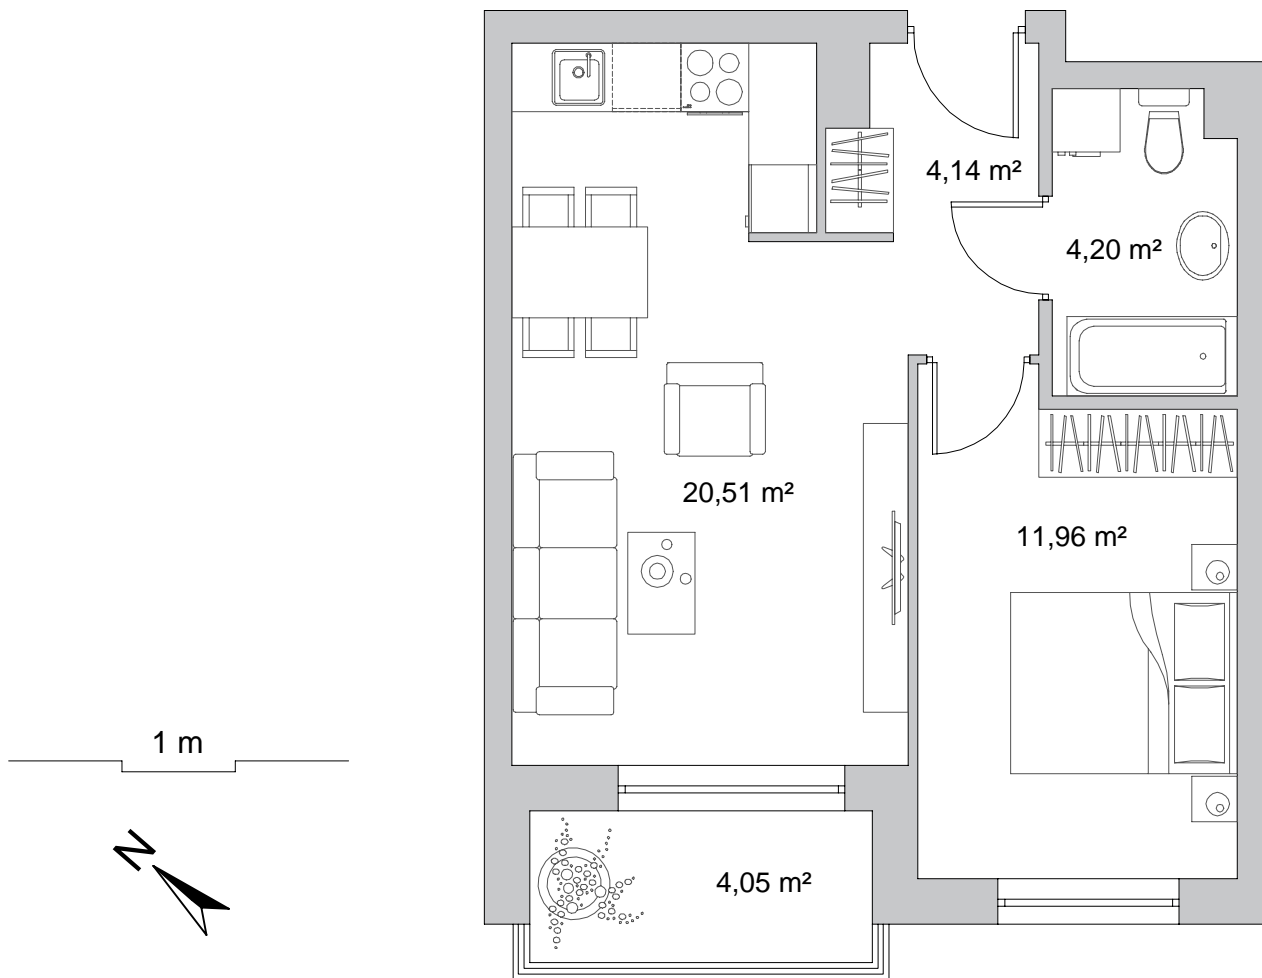

osiedle Duet

BUDYNEK	2
NR MIESZKANIA	7
POWIERZCHNIA	40,81 m ²
KONDYGNACJA	II pi tro

pokój dzienny z aneksem kuchennym	20,51 m ²
przedpokój	4,14 m ²
łazienka	4,20 m ²
pokój	11,96 m ²
balkon	4,05 m ²