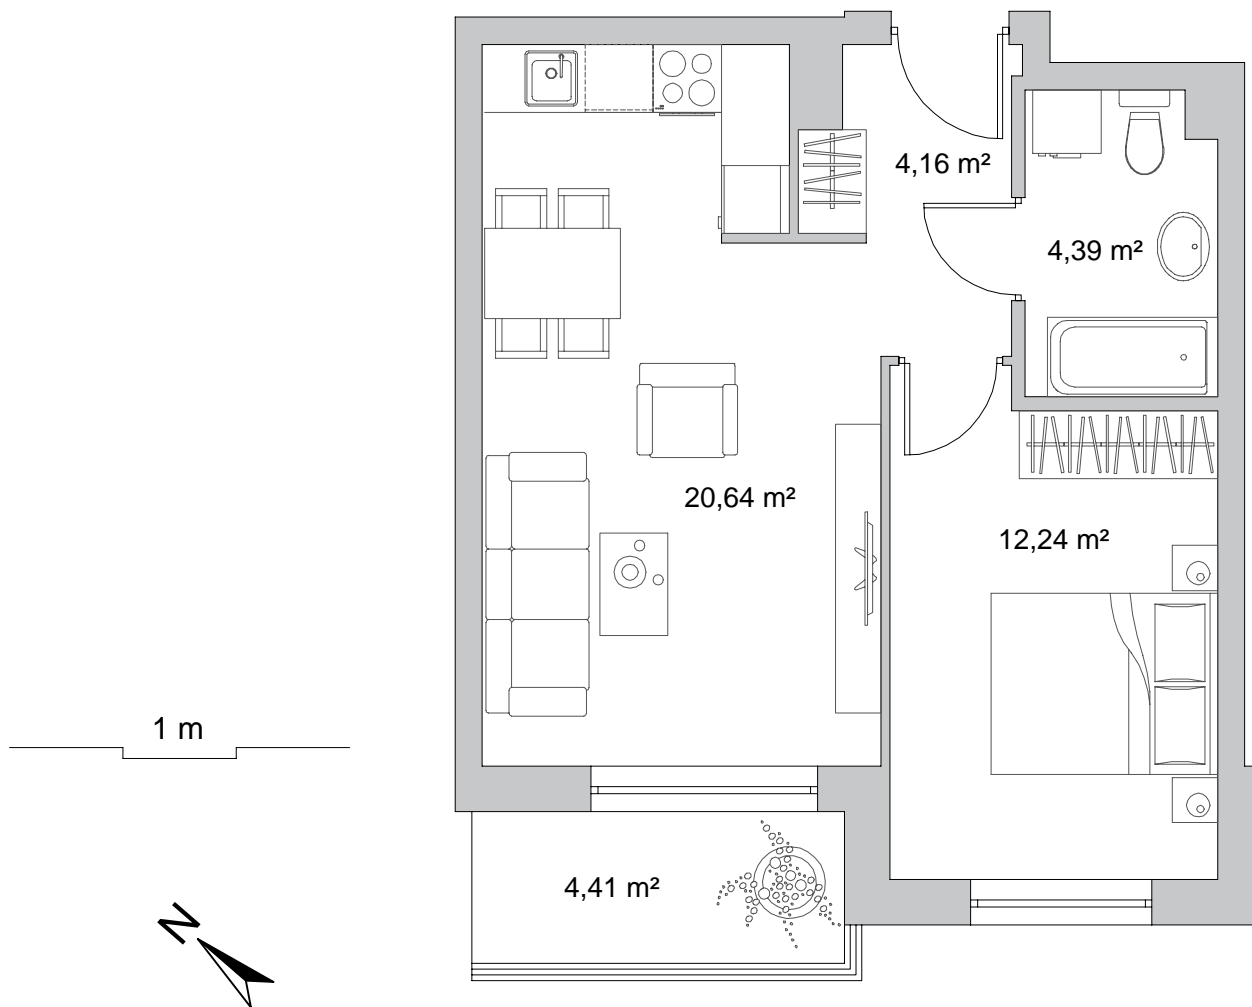

osiedle Duet

BUDYNEK	2
NR MIESZKANIA	8
POWIERZCHNIA	41,43 m ²
KONDYGNACJA	II pi tro

pokój dzienny z aneksem kuchennym	20,64 m ²
przedpokój	4,16 m ²
łazienka	4,39 m ²
pokój	12,24 m ²
balkon	4,41 m ²