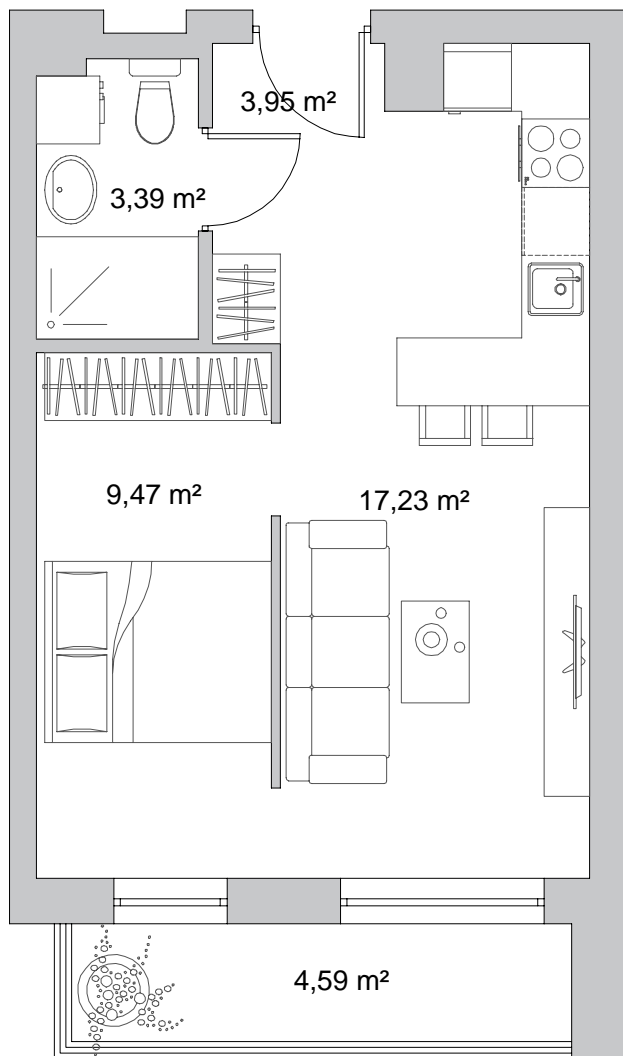

osiedle Duet

BUDYNEK	2
NR MIESZKANIA	11
POWIERZCHNIA	34,04 m ²
KONDYGNACJA	III pi tro

1 m

pokój dzienny z aneksem kuchennym	17,23 m ²
przedpokój	3,95 m ²
łazienka	3,39 m ²
pokój	9,47 m ²
balkon	4,59 m ²