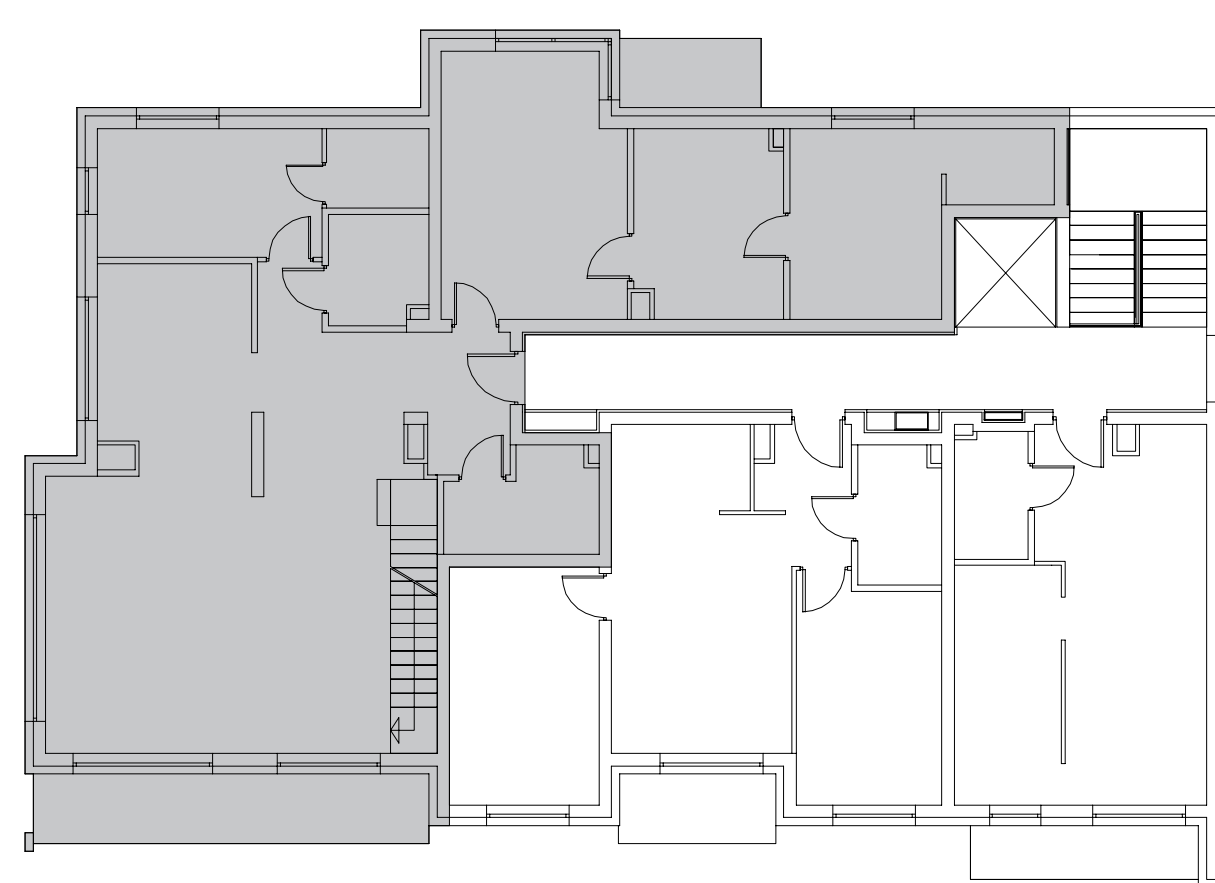

osiedle Duet

BUDYNEK	2
NR MIESZKANIA	13
POWIERZCHNIA	171,75 m ²
KONDYGNACJA	III pi tro + antresola

łazienka	13,87 m ²
pokój	10,74 m ²
garderoba	2,99 m ²
łazienka	3,95 m ²
balkon	10,26 m ²
balkon	3,67 m ²

pokój dzienny	40,00 m ²
aneks kuchenny	12,46 m ²
przedpokój	10,97 m ²
pralnia	5,16 m ²
pokój	17,72 m ²
garderoba	10,27 m ²

antresola	38,63 m ²
klatka schodowa	5,26 m ²
taras	86,60 m ²