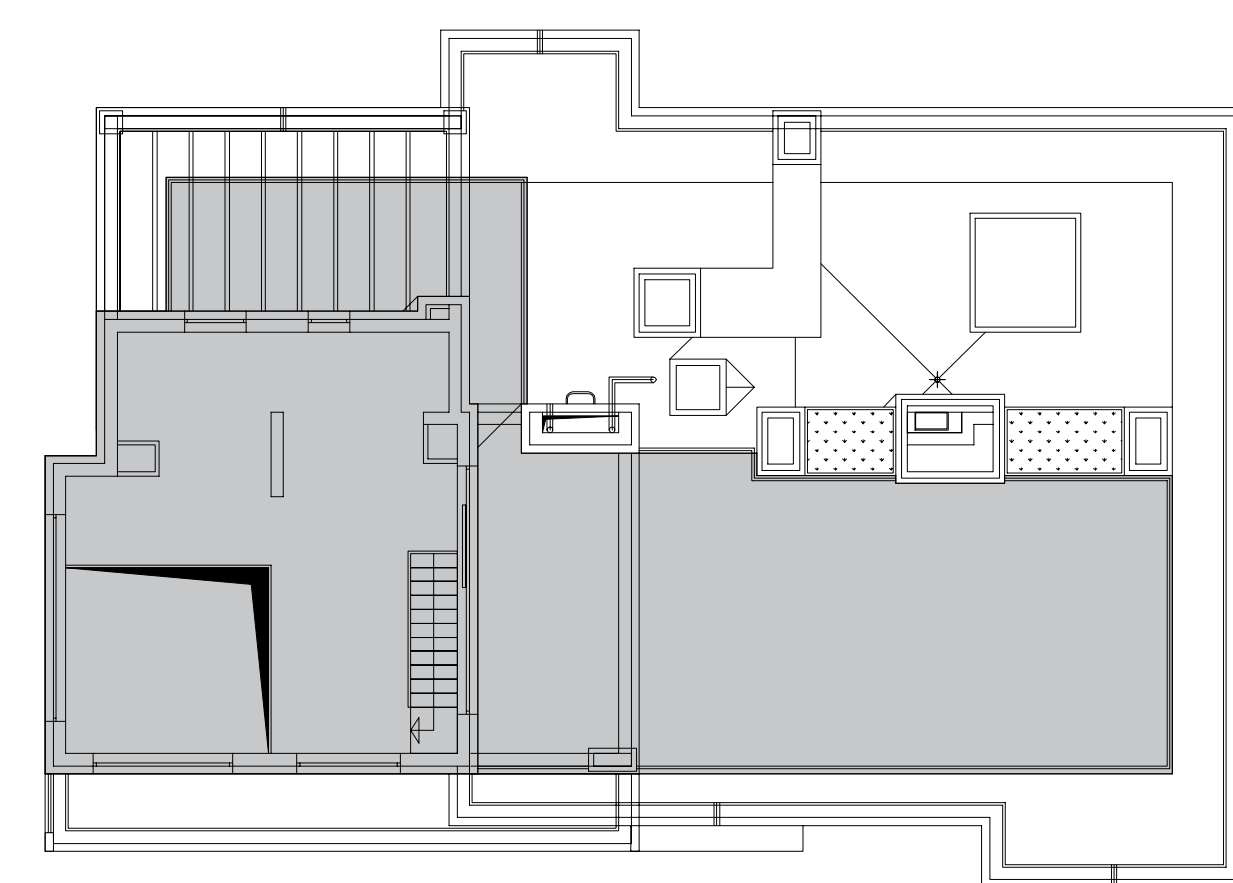

osiedle Duet

BUDYNEK	2
NR MIESZKANIA	13
POWIERZCHNIA	171,75 m ²
KONDYGNACJA	III pi tro + antresola

łazienka	13,87 m ²
pokój	10,74 m ²
garderoba	2,99 m ²
łazienka	3,95 m ²
balkon	10,26 m ²
balkon	3,67 m ²

pokój dzienny	40,00 m ²
aneks kuchenny	12,46 m ²
przedpokój	10,97 m ²
pralnia	5,16 m ²
pokój	17,72 m ²
garderoba	10,27 m ²

antresola	38,63 m ²
klatka schodowa	5,26 m ²
taras	86,60 m ²