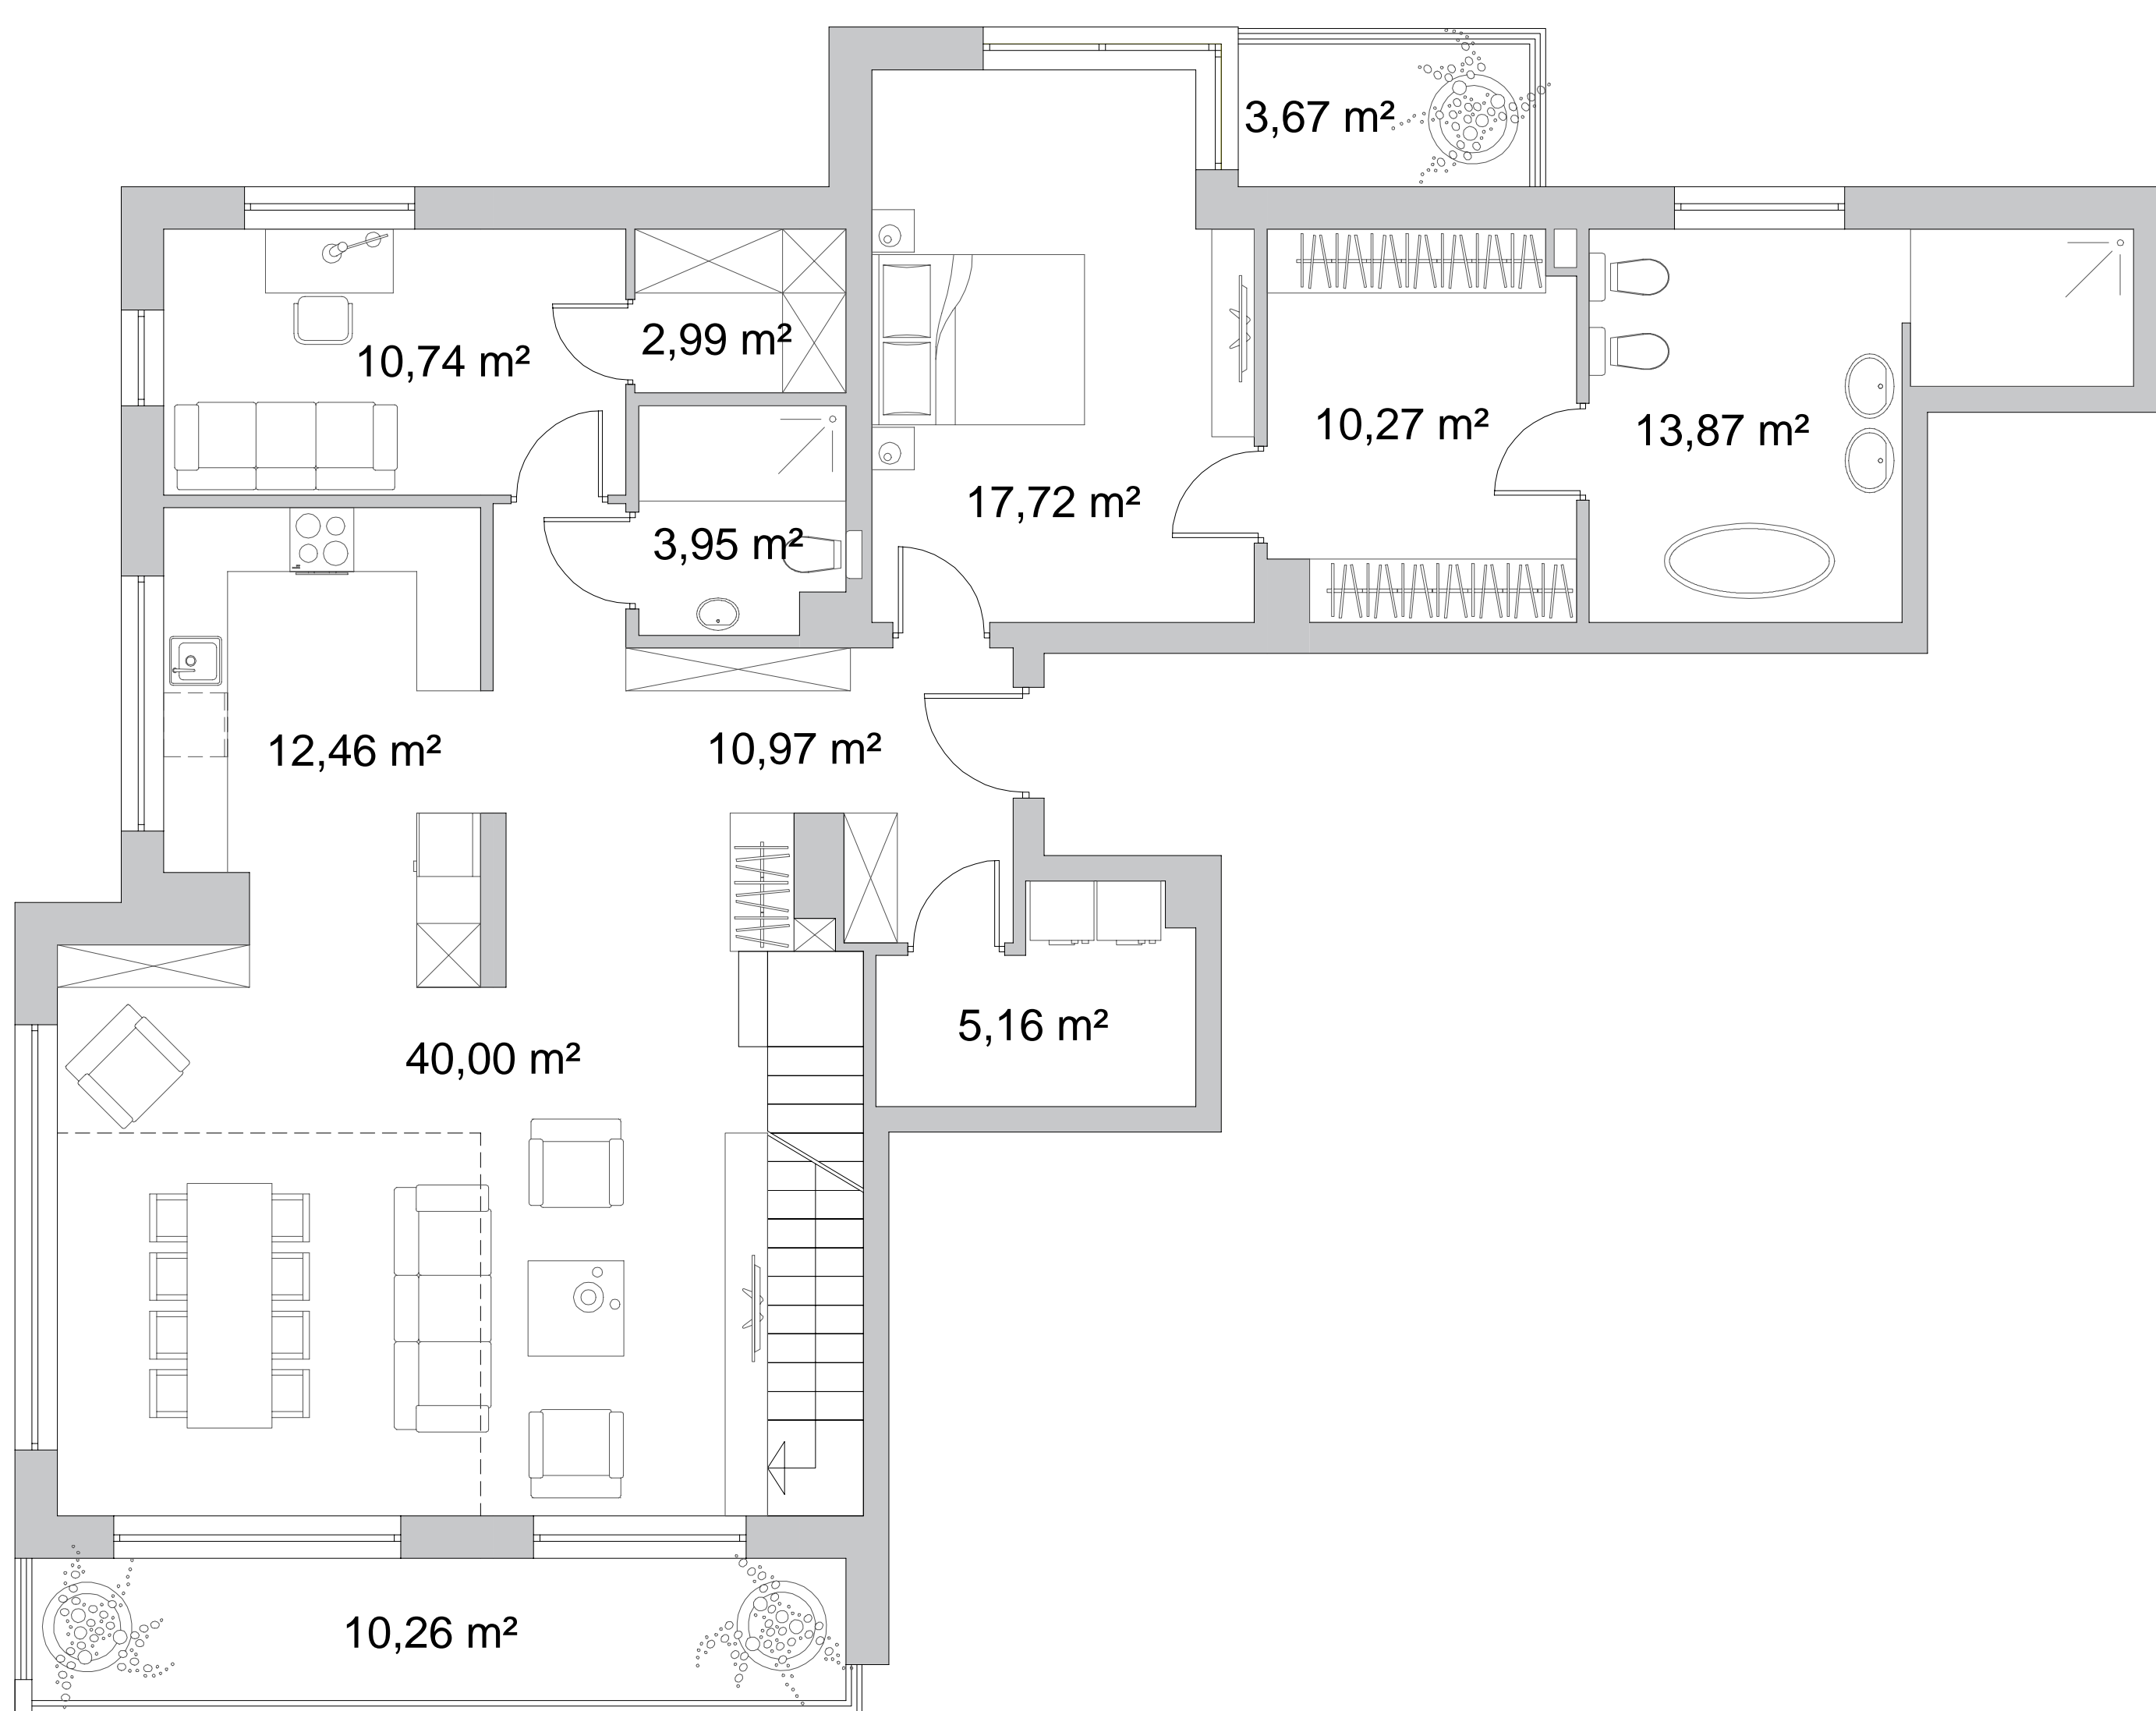

osiedle Duet

BUDYNEK	2
NR MIESZKANIA	13
POWIERZCHNIA	171,75 m ²
KONDYGNACJA	III pi tro + antresola

łazienka	13,87 m ²
pokój	10,74 m ²
garderoba	2,99 m ²
łazienka	3,95 m ²
balkon	10,26 m ²
balkon	3,67 m ²

pokój dzienny	40,00 m ²
aneks kuchenny	12,46 m ²
przedpokój	10,97 m ²
pralnia	5,16 m ²
pokój	17,72 m ²
garderoba	10,27 m ²

antresola	38,63 m ²
klatka schodowa	5,26 m ²
taras	86,60 m ²