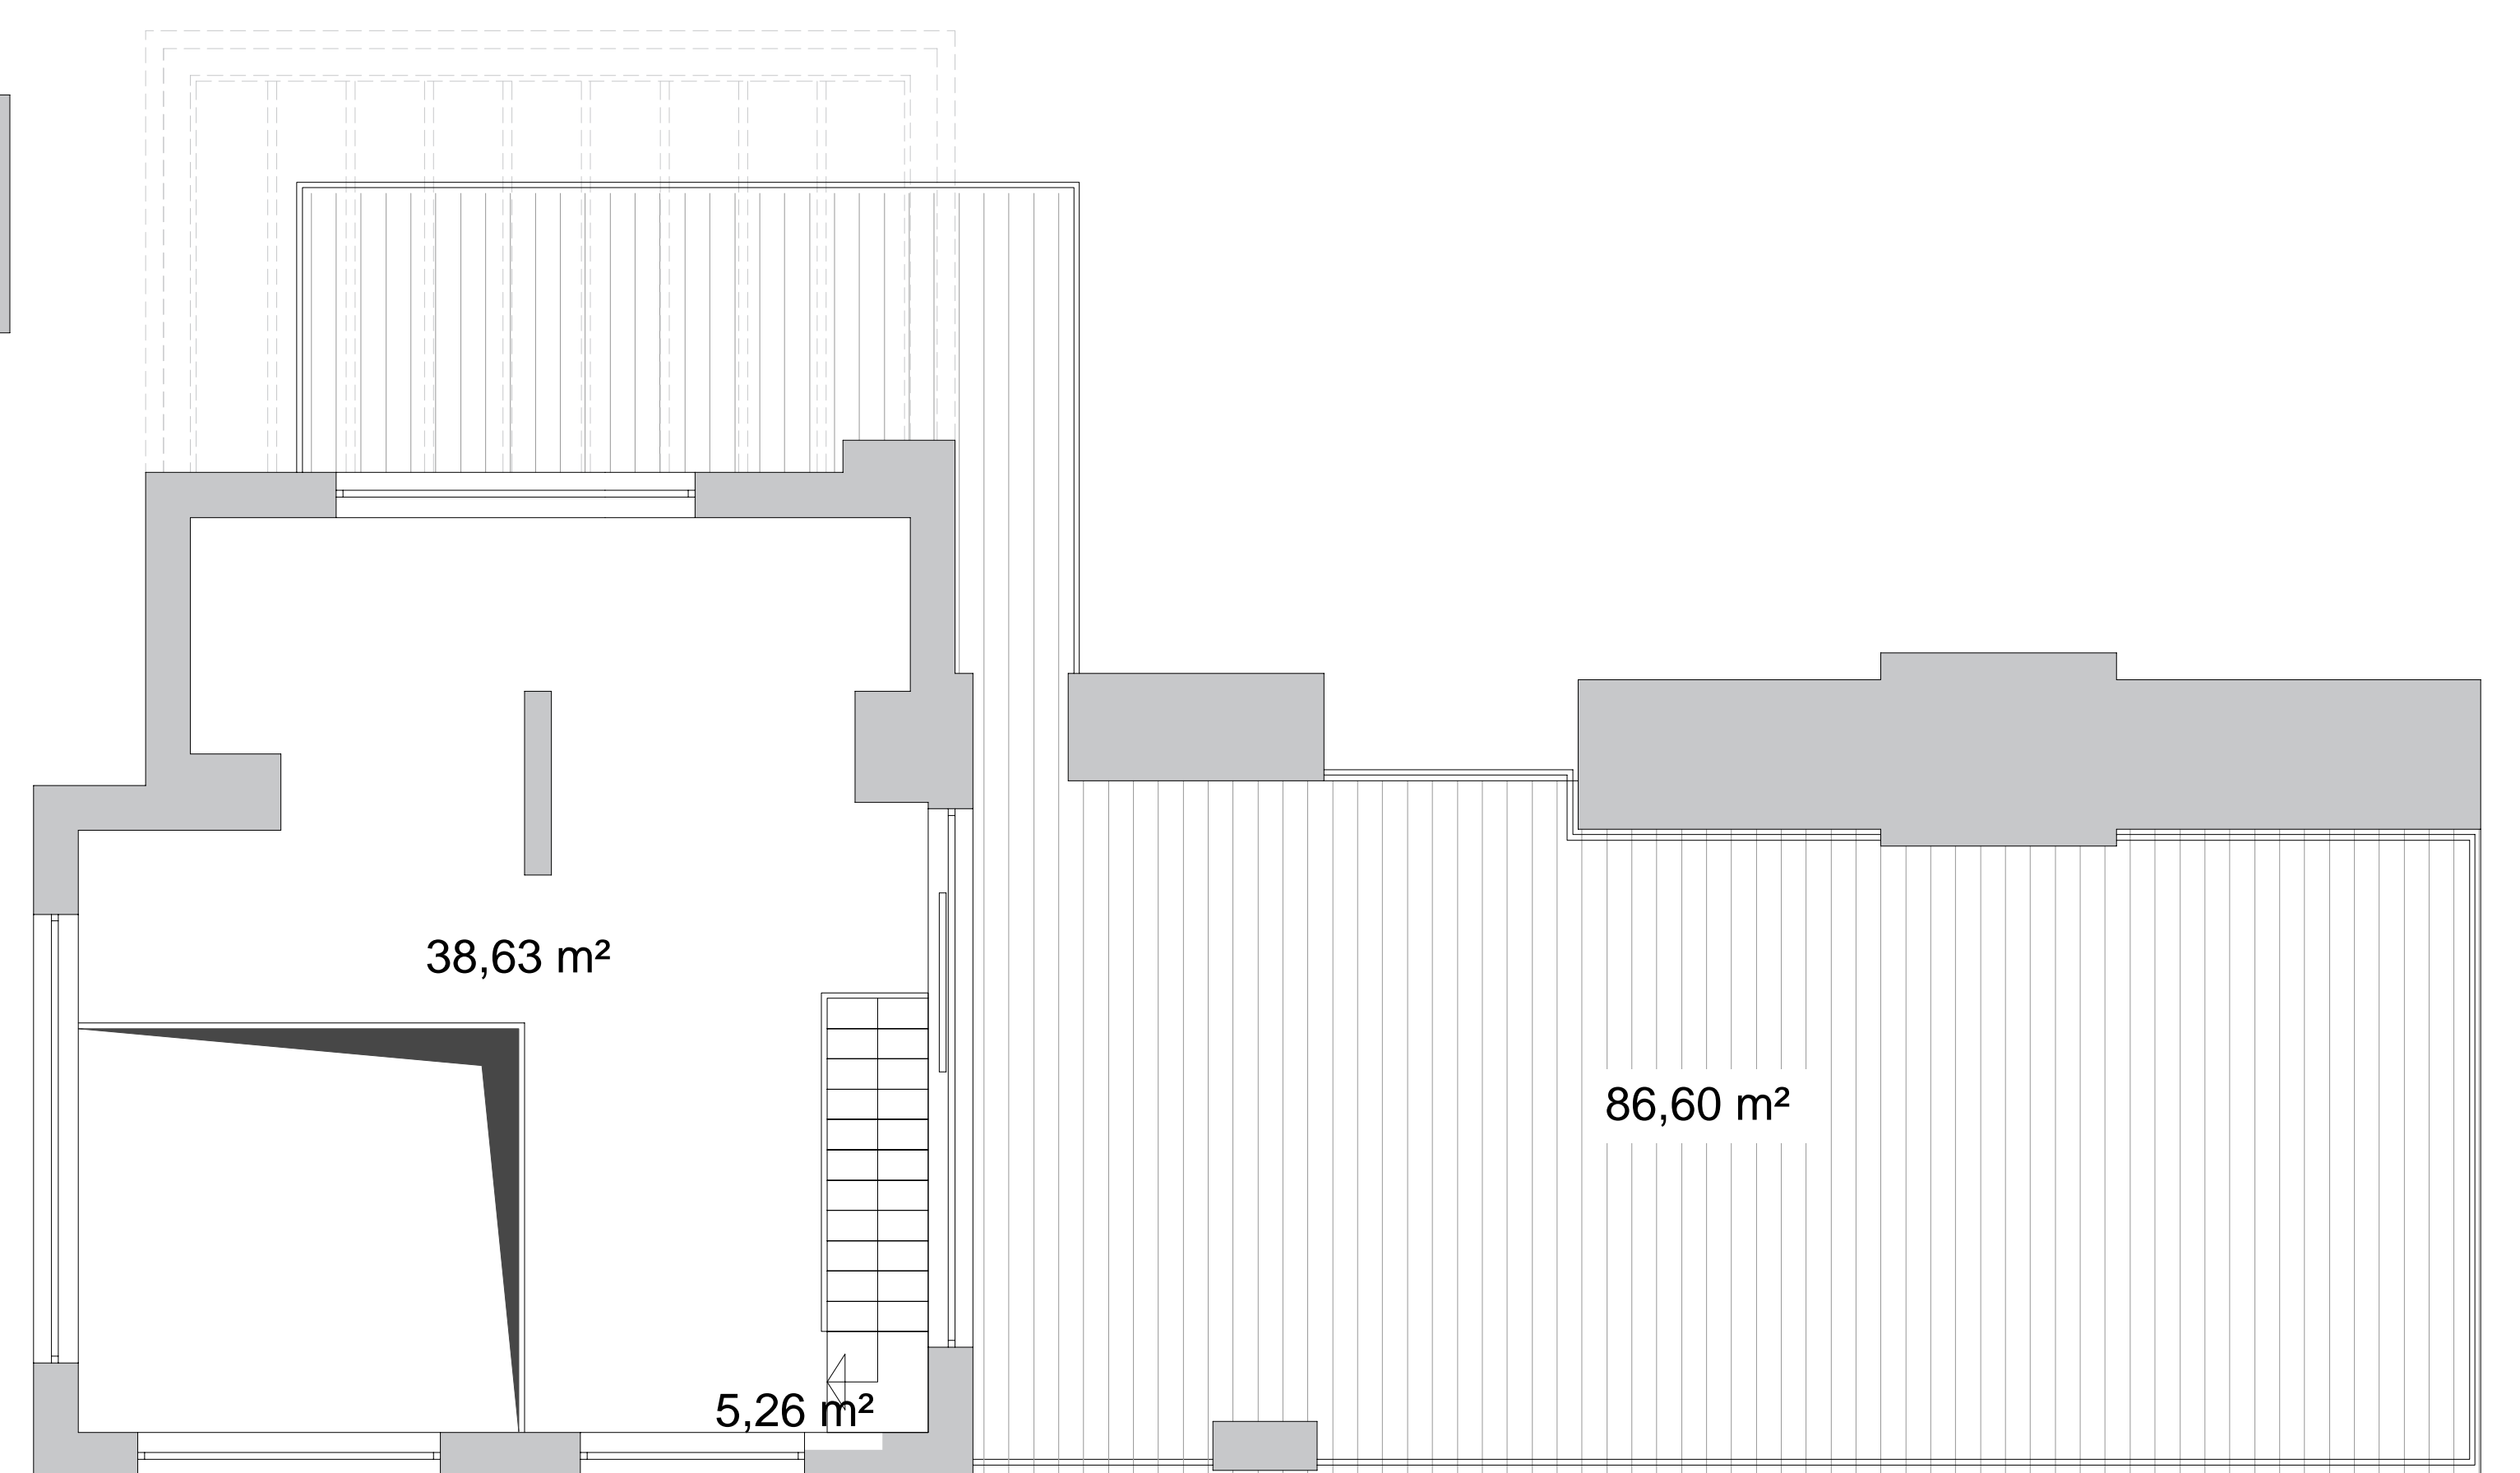

osiedle Duet

BUDYNEK	2
NR MIESZKANIA	13
POWIERZCHNIA	171,75 m ²
KONDYGNACJA	III pi tro + antresola

łazienka	13,87 m ²
pokój	10,74 m ²
garderoba	2,99 m ²
łazienka	3,95 m ²
balkon	10,26 m ²
balkon	3,67 m ²

pokój dzienny	40,00 m ²
aneks kuchenny	12,46 m ²
przedpokój	10,97 m ²
pralnia	5,16 m ²
pokój	17,72 m ²
garderoba	10,27 m ²

antresola	38,63 m ²
klatka schodowa	5,26 m ²
taras	86,60 m ²