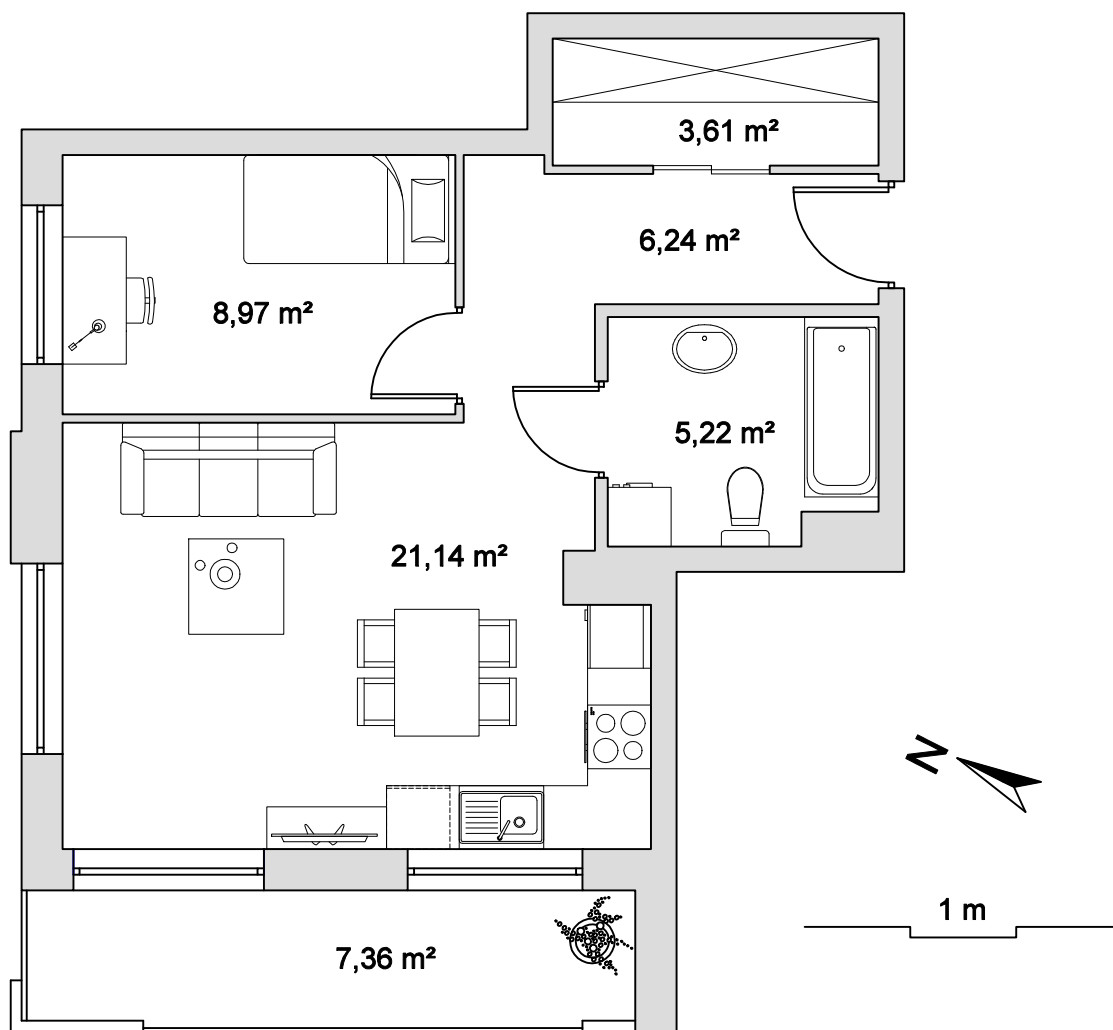

BUDYNEK	5
NR MIESZKANIA	17
POWIERZCHNIA	45,18 m ²
KONDYGNACJA	III piętro

pokój dzienny z aneksem kuchennym	21,14 m ²
przedpokój	6,24 m ²
łazienka	5,22 m ²
pokój	8,97 m ²
garderoba	3,61 m ²
balkon	7,36 m ²