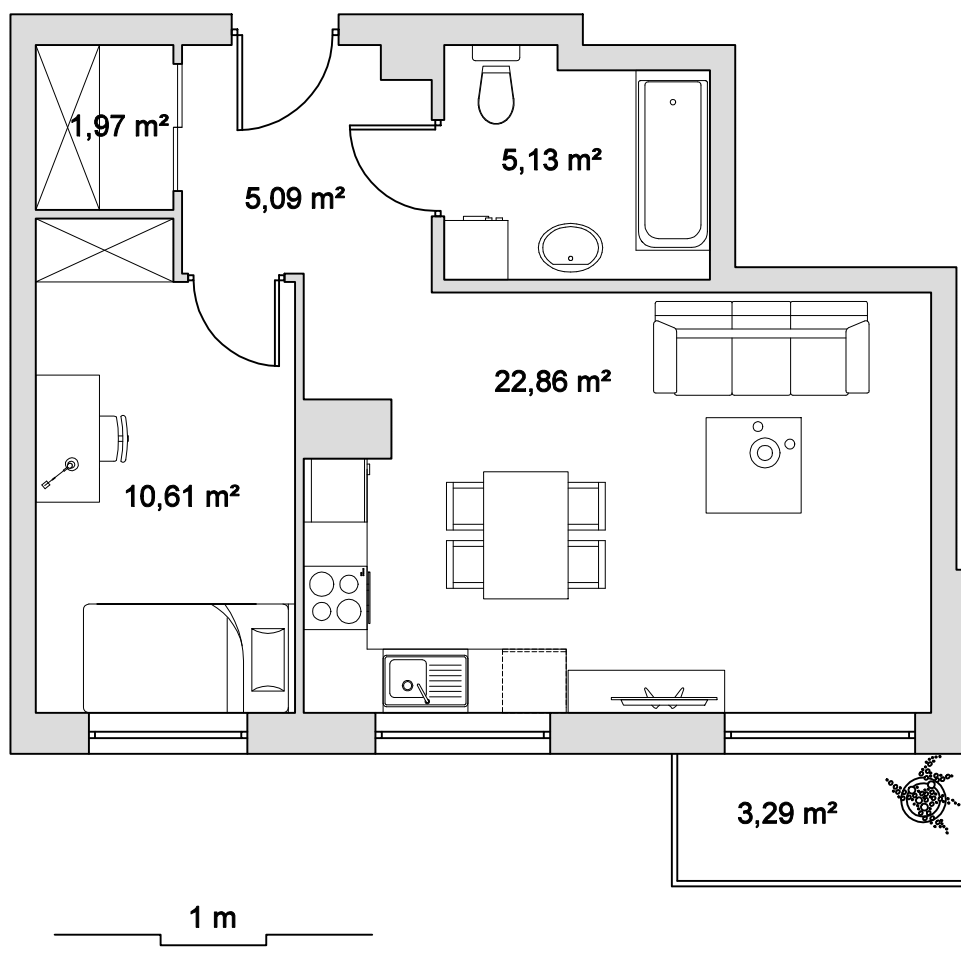

BUDYNEK	5
NR MIESZKANIA	21
POWIERZCHNIA	45,66 m <sup>2</sup>
KONDYGNACJA	IV piętro

pokój dzienny z aneksem kuchennym	22,86 m <sup>2</sup>
przedpokój	5,09 m <sup>2</sup>
łazienka	5,13 m <sup>2</sup>
pokój	10,61 m <sup>2</sup>
garderoba	1,97 m <sup>2</sup>
balkon	3,29 m <sup>2</sup>