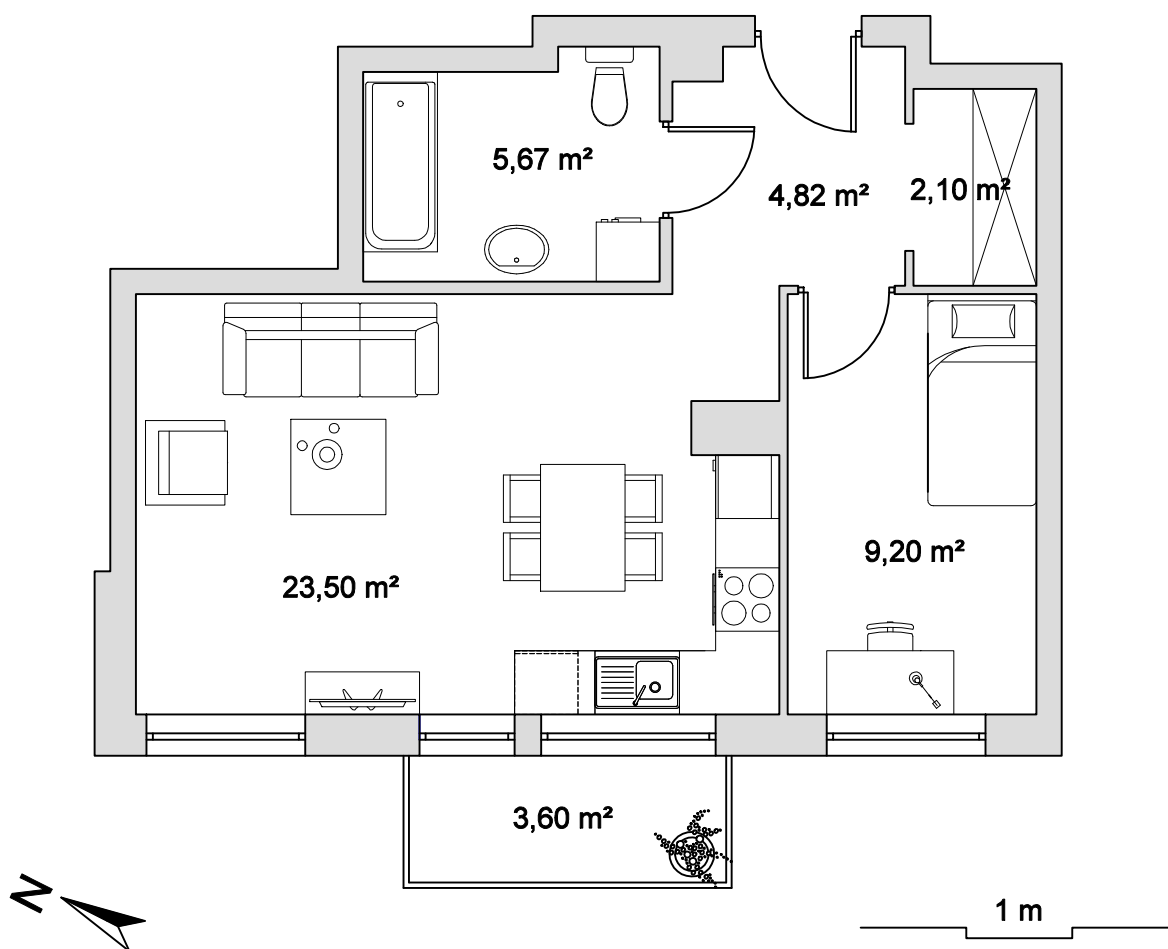

BUDYNEK	5
NR MIESZKANIA	22
POWIERZCHNIA	45,29 m ²
KONDYGNACJA	IV piętro

pokój dzienny z aneksem kuchennym	23,50 m ²
przedpokój	4,82 m ²
łazienka	5,67 m ²
pokój	9,20 m ²
garderoba	2,10 m ²
balkon	3,60 m ²