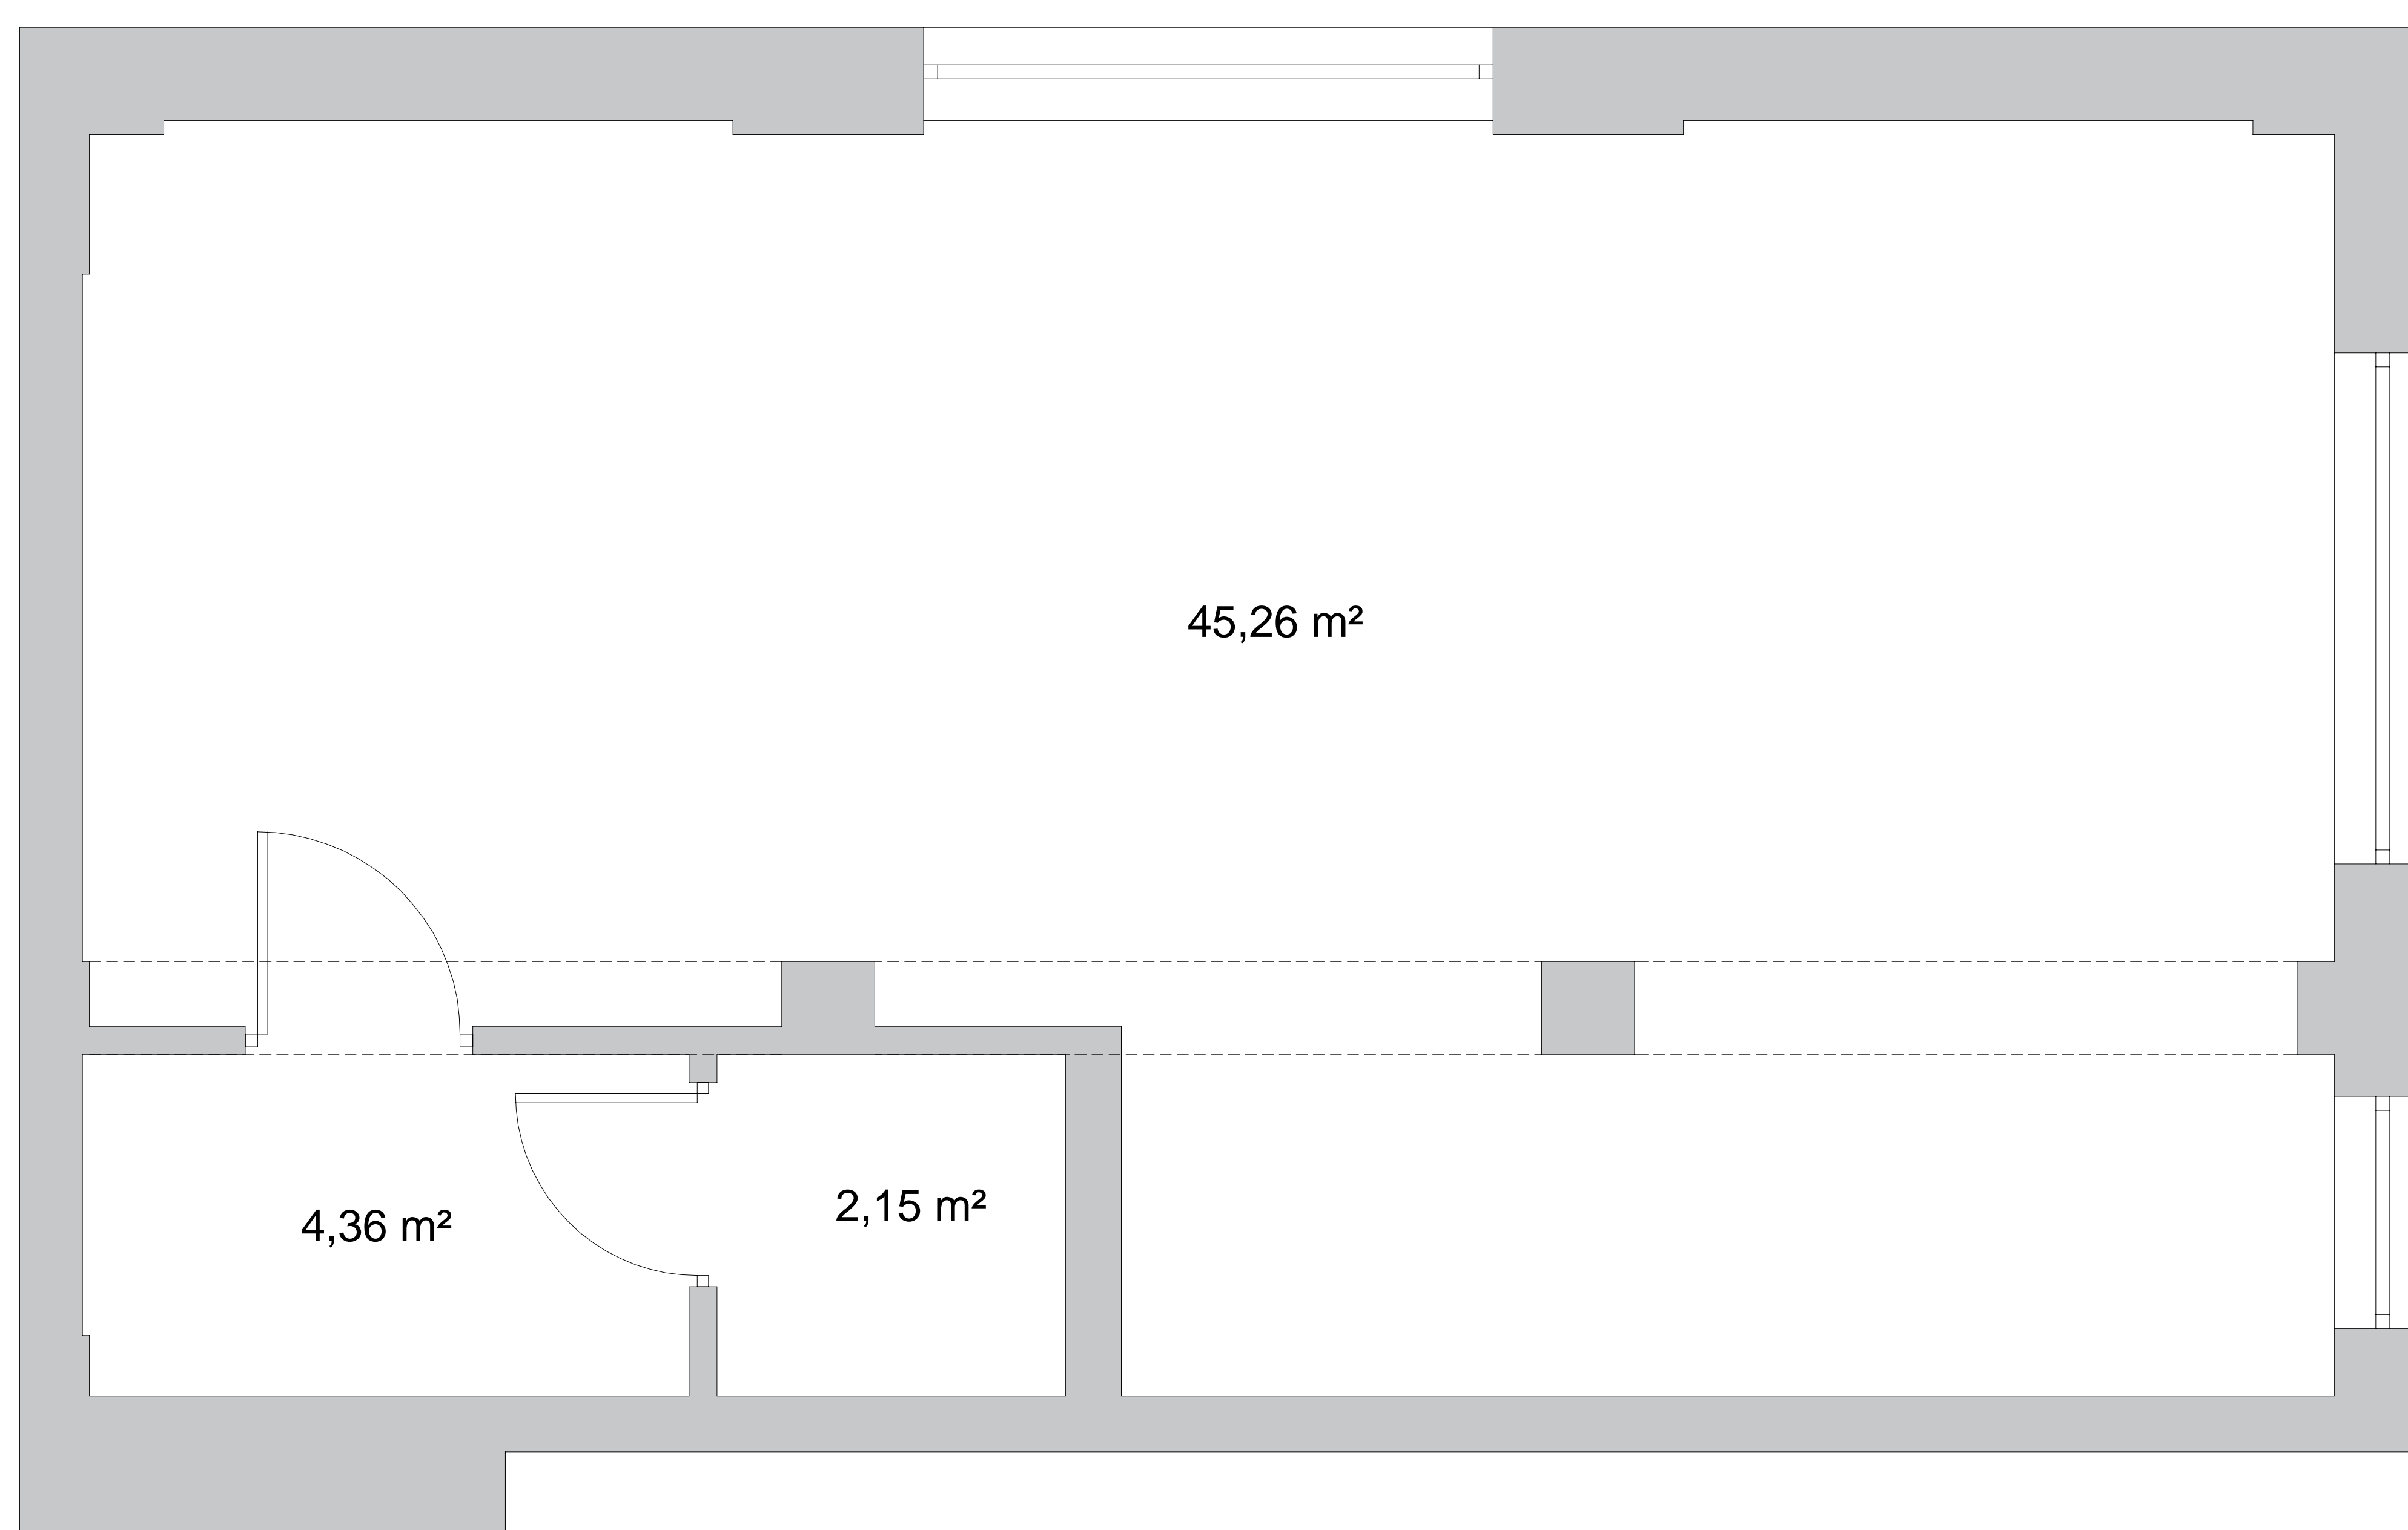

osiedle Duet

BUDYNEK	1
	lokal usługowy 1
POWIERZCHNIA	51,77 m ²
KONDYGNACJA	parter

lokal usługowy	45,26 m ²
łazienka	4,36 m ²
toaleta	2,15 m ²