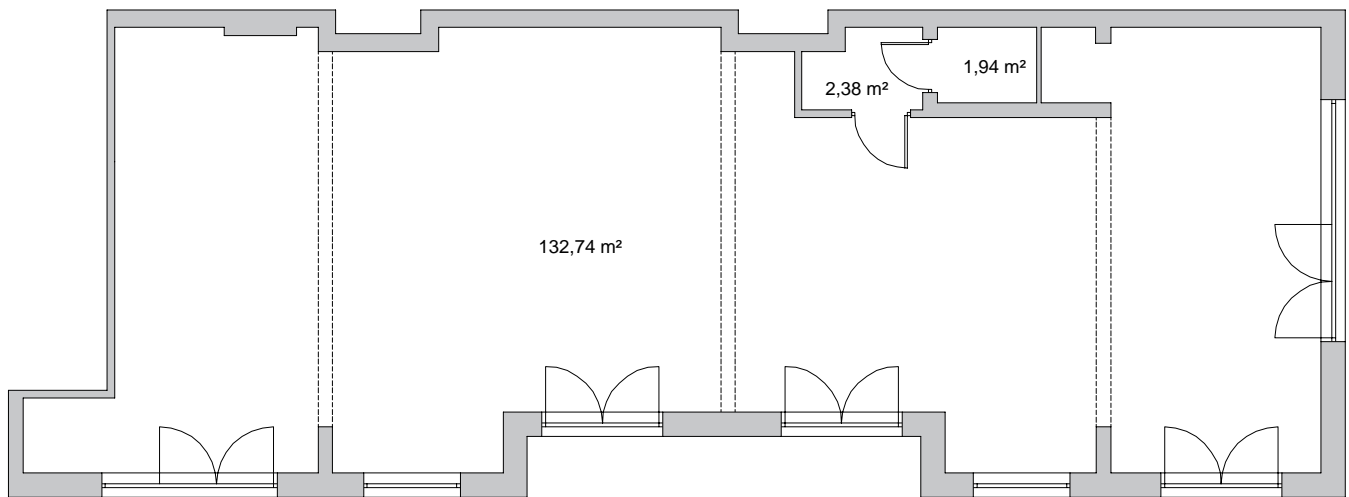

osiedle Duet

BUDYNEK	1
	lokal usługowy 2
POWIERZCHNIA	137,06 m ²
KONDYGNACJA	parter

lokal usługowy	132,74 m ²
łazienka	2,38 m ²
toaleta	1,94 m ²