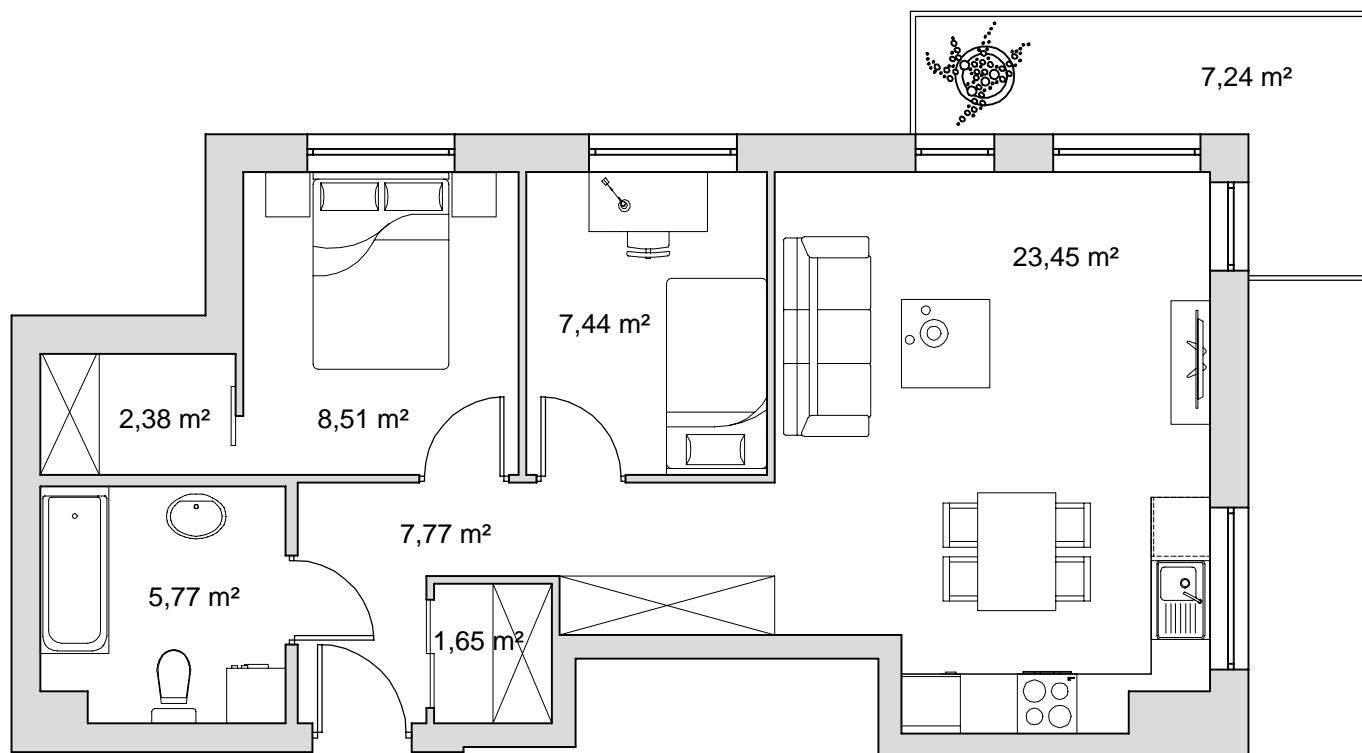

BUDYNEK	10
NR MIESZKANIA	1
POWIERZCHNIA	56,97 m ²
KONDYGNACJA	I pi tro

1 m

pokój dzienny z aneksem kuchennym	23,45 m ²
przedpokój	7,77 m ²
łazienka	5,77 m ²
pokój	8,51 m ²
pokój	7,44 m ²
garderoba	2,38 m ²
garderoba	1,65 m ²
balkon	7,24 m ²