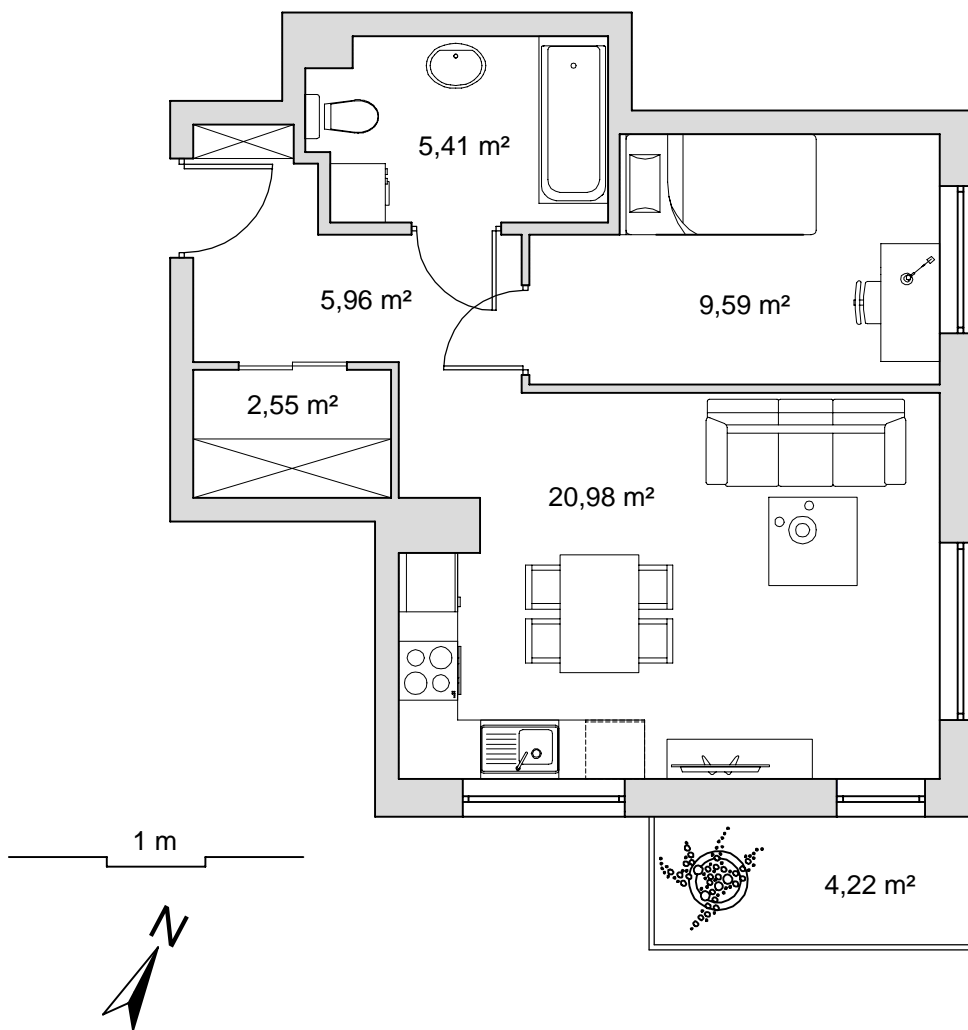

BUDYNEK	10
NR MIESZKANIA	14
POWIERZCHNIA	44,49 m ²
KONDYGNACJA	III pi tro

pokój dzienny z aneksem kuchennym	20,98 m ²
przedpokój	5,96 m ²
łazienka	5,41 m ²
pokój	9,59 m ²
garderoba	2,55 m ²
balkon	4,22 m ²